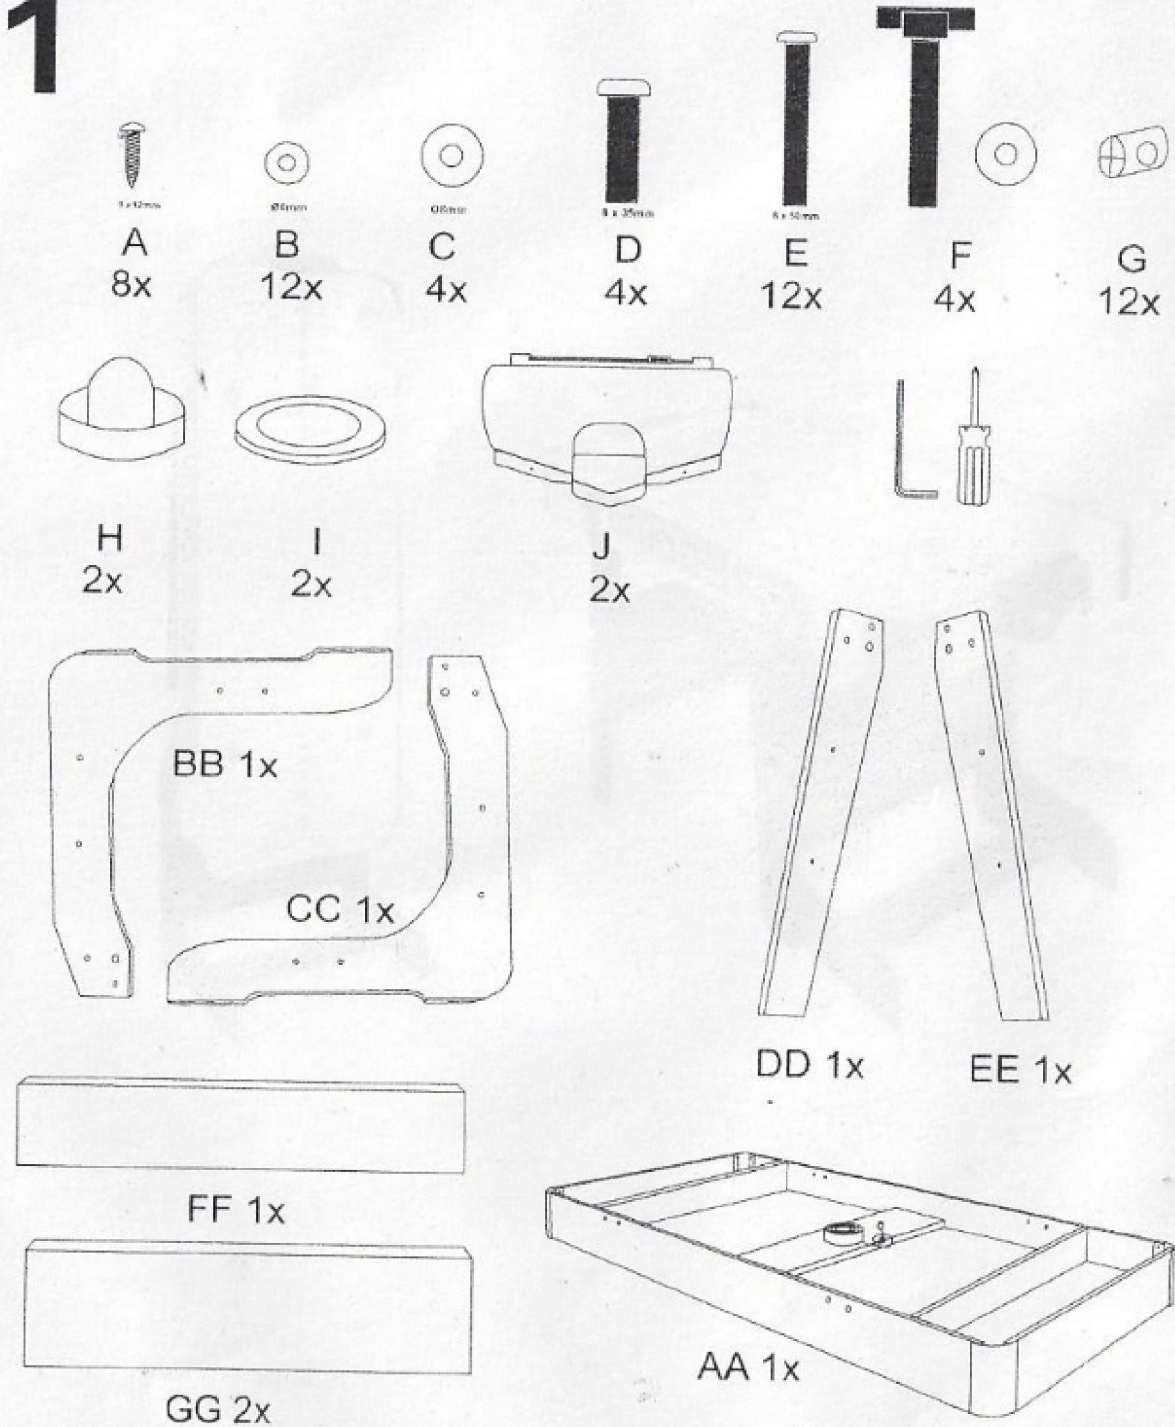

JUNIOR KLAPPBAR

ITEM NO: 4822

1

3