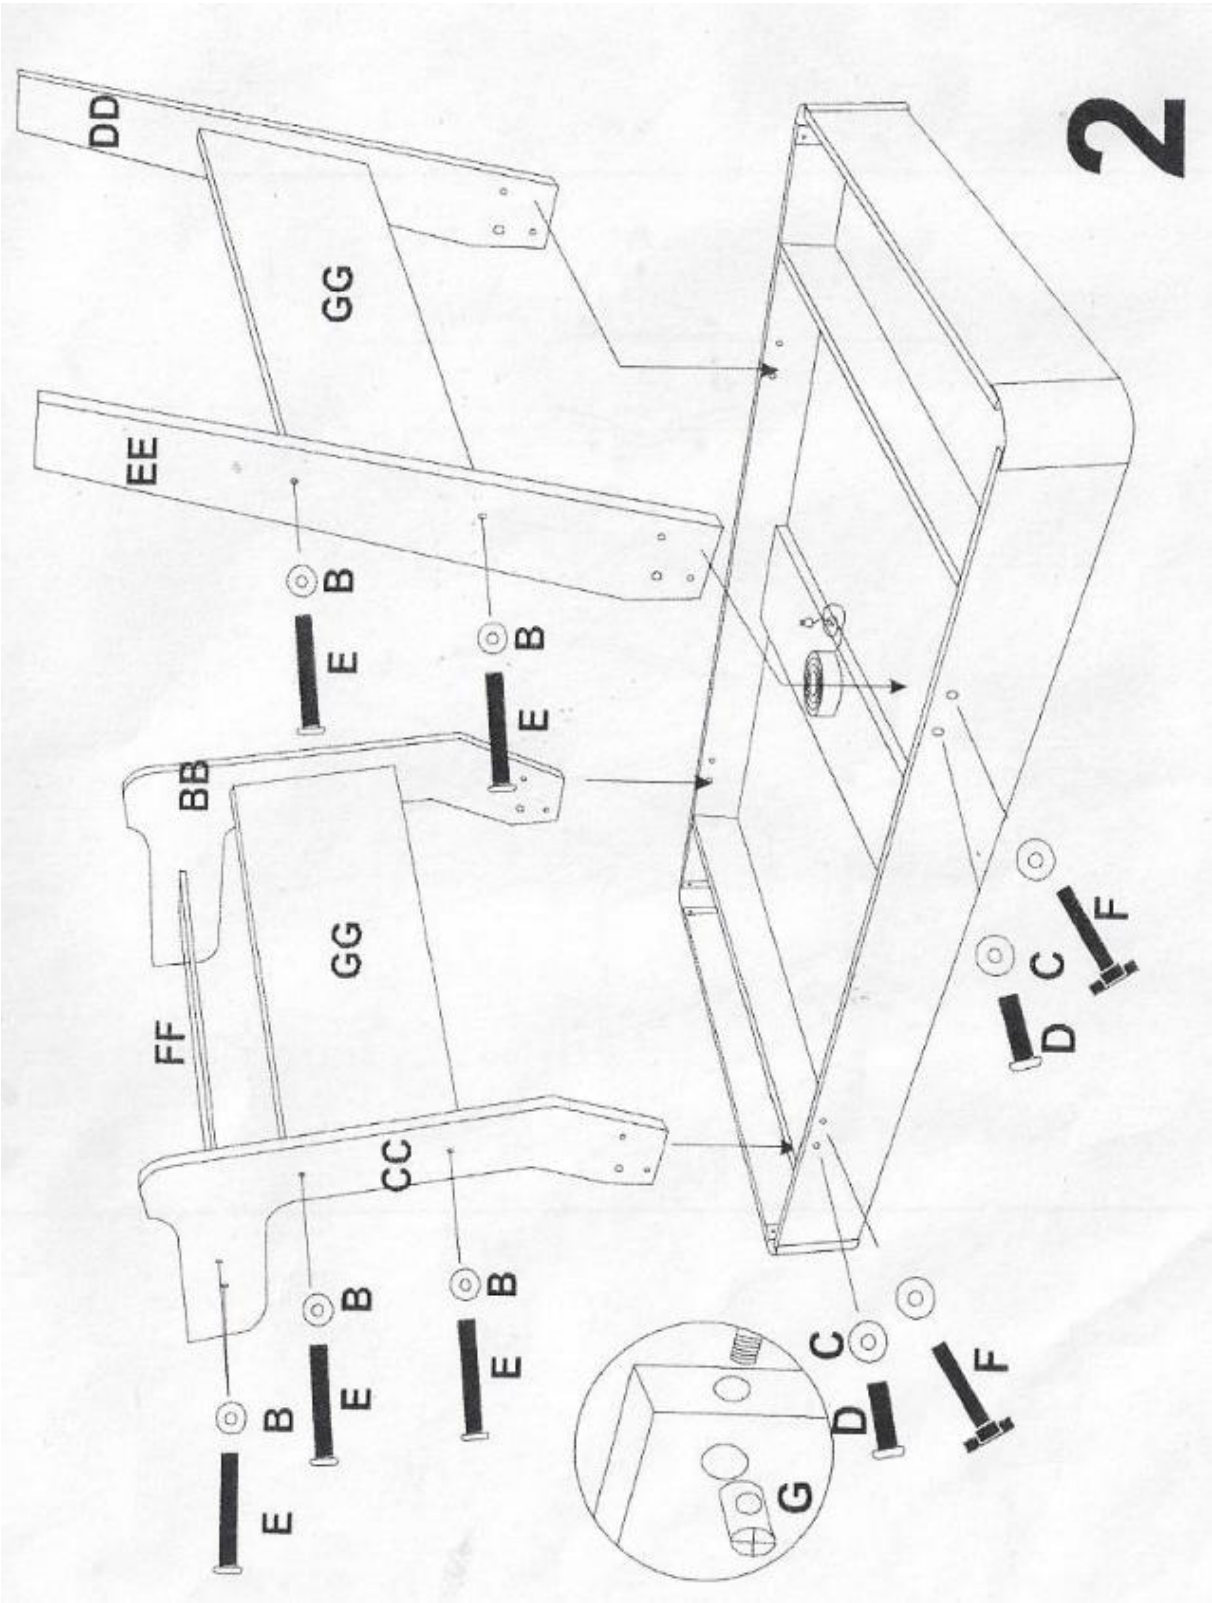

JUNIOR KLAPPBAR

ITEM NO: 4822

1

3