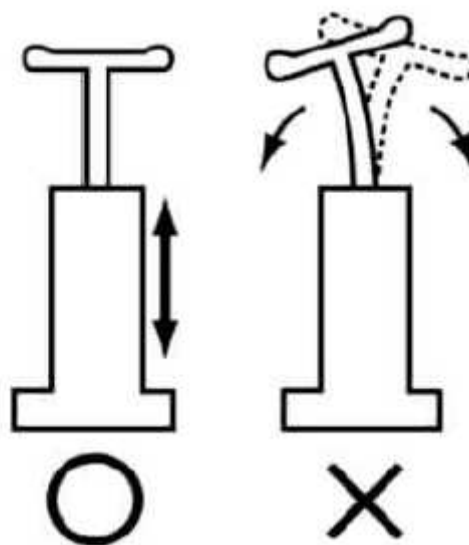

Dvojité ruční čerpadlo Pístové vzduchové čerpadlo

Výr. Číslo: 81050

- Dvojlůžková účinnost

- Zabere polovinu času stráveného v porovnání s tradičními pístovými čerpadly
- Kapacita cca. 2x 1400cm³
- Ideální pro použití na velké nafukovací tělesa jako například vzduchové matrace, volejbalový míč, towables, nafukovací čluny, apod.

Štandardní označení

Funkce výtlaku: 2x1,4 Liter

Uznávaný tlak: 1,0 bar

Nafouknout / vyfouknout

- Jednoduše připojte hadici na horní rukojeti, kde je označena inflace nebo deflace se šipkou

Údržba: Odšroubujte uzávěr a vytáhněte ho spolu s pístem. Vyčistěte vnitřní válec a píst a postarejte se, aby těsnící kroužky byly vždy namazány. Před montáží si umístěte píst opatrně do válce.