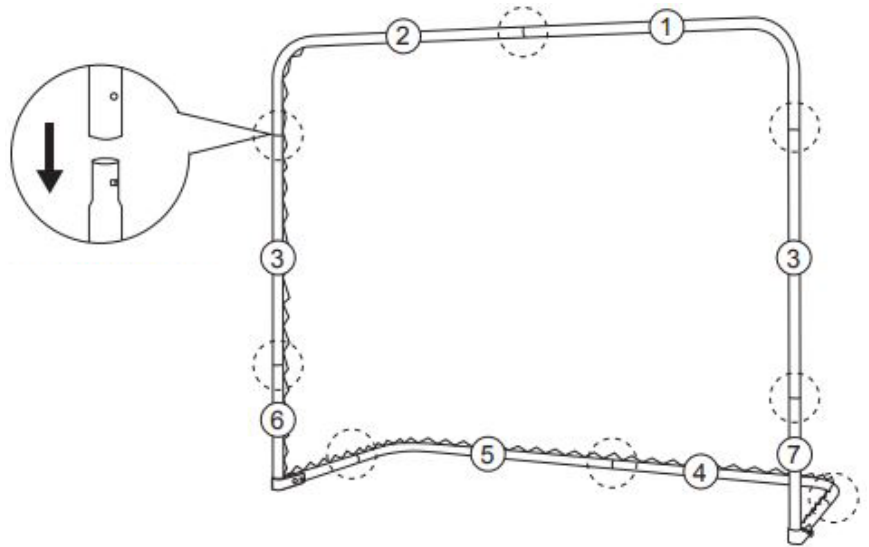

**FIGYELMEZTETÉS:** Csak felnőttek személy szerelheti össze a kaput.

**Fulladásveszély** - Ez a cikk apró alkatrészeket tartalmaz. 3 év alatti gyermekek számára nem alkalmas.

<p><b>1</b></p>  <p>Piros cső (1 darab)</p>	<p><b>2</b></p>  <p>Piros cső (1 darab)</p>	<p><b>3</b></p>  <p>Alapkeret (2 darab)</p>
<p><b>4</b></p>  <p>Fehér cső (1 darab)</p>	<p><b>5</b></p>  <p>Fehércső (1 darab)</p>	<p><b>6</b></p>  <p>Összecsukható cső (1 darab)</p>
<p><b>7</b></p>  <p>Összecsukható cső (1 darab)</p>	<p><b>8</b></p>  <p>Háló (1 darab)</p>	<p><b>9</b></p>  <p>Háló rögzítő (2 darab)</p>

**Felépítés**

**Kép 1**

**Nyissa ki a behajtható csövet (6) és rögzítse a biztonsági tűvel.**

### Kép 2

A csöveket illessze össze,  
ahogy a képen látható.