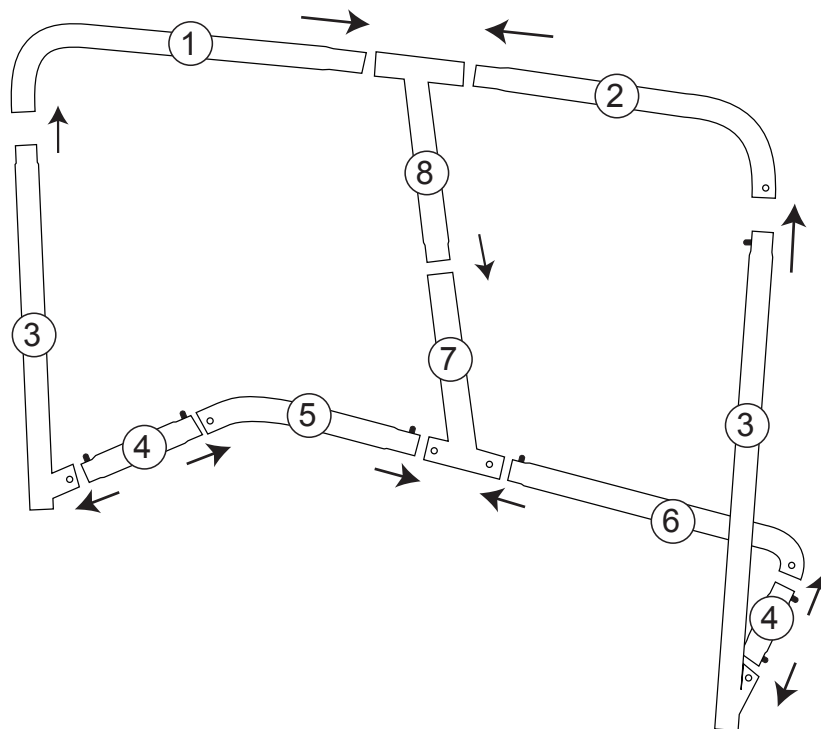

HOCKEY KAPU

HASZNÁLATI UTASÍTÁS

FIGYELEM:

1. SZERELÉS ELŐTT ELLENŐRIZZE A CSOMAG TARTALMÁT.
2. AZ ÖSSZESZERELÉS ÉS LEBONTÁS FELNŐTT FELÜGYELETE MELLETT TÖRTÉNYJEN.
3. SÉRÜLT DARABOKAT NE SZERELJEN ÖSSZE VAGY BONTSA AZT LE.
4. MINDEN HASZNÁLAT ELŐTT ELLENŐRIZZE A TERMÉKET ALAPOSAN.

TARTALOM:

1. "L" - alakú keretcs (1DB)
2. "L" - alakú keretcs (PCB)
3. Keretcs (2DB)
4. Keretcs (2DB)
5. "L" - alakú keretcs (1DB)
6. "L" - alakú keretcs (1DB)
7. "T" - alakú keretcs (1DB)
8. "T" - alakú keretcs (1DB)
9. Háló (1DB)
10. Horgok (4DB)

1. Ne nehezkedjen vagy másszon a termékre.
2. Ne akasszon semmit se a kapura.
3. Ne állítsa fel a terméket láng vagy tű közelében!