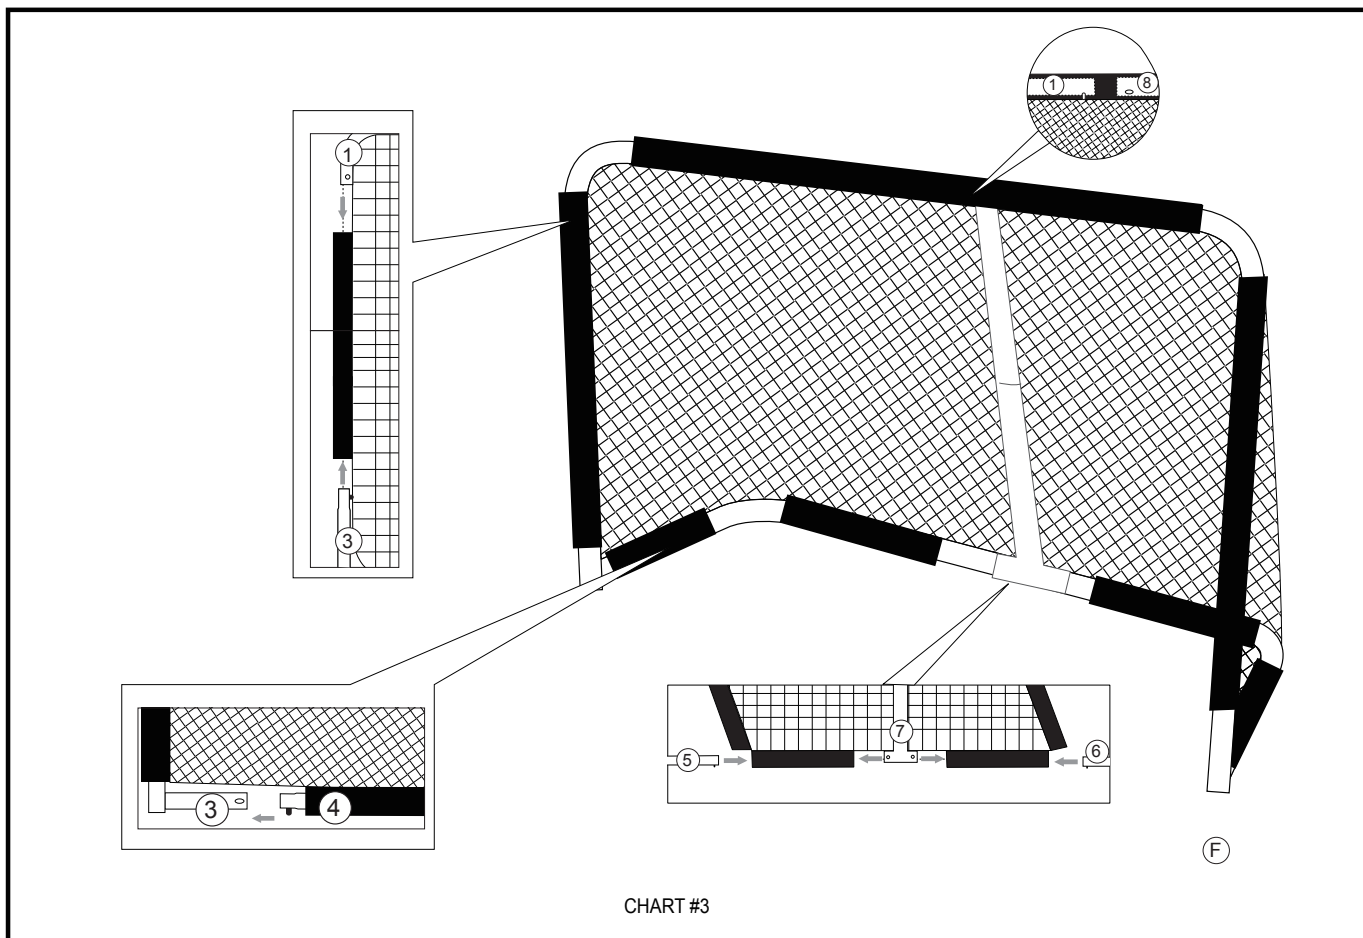

HOCKEY KAPU

HASZNÁLATI UTASÍTÁS

FIGYELEM:

1. SZERELÉS ELŐTT ELLENŐRIZZE A CSOMAG TARTALMÁT.
2. AZ ÖSSZESZERELÉS ÉS LEBONTÁS FELNŐTT FELÜGYELETE MELLETT TÖRTÉNYJEN.
3. SÉRÜLT DARABOKAT NE SZERELJEN ÖSSZE VAGY BONTSA AZT LE.
4. MINDEN HASZNÁLAT ELŐTT ELLENŐRIZZE A TERMÉKET ALAPOSAN.

TARTALOM:

1. "L" - alakú keretcs (1DB)
2. "L" - alakú keretcs (PCB)
3. Keretcs (2DB)
4. Keretcs (2DB)
5. "L" - alakú keretcs (1DB)
6. "L" - alakú keretcs (1DB)
7. "T" - alakú keretcs (1DB)
8. "T" - alakú keretcs (1DB)
9. Háló (1DB)
10. Horgok (4DB)