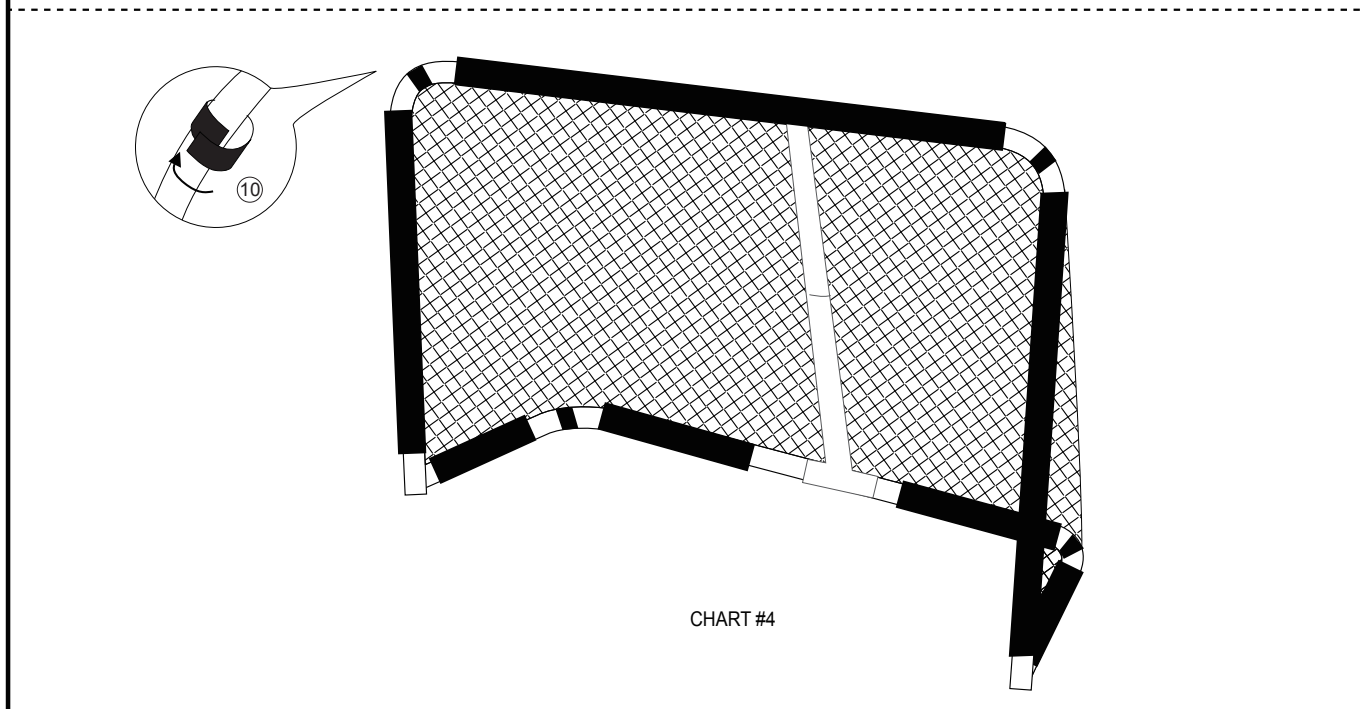

HOCKEY KAPU

HASZNÁLATI UTASÍTÁS

FIGYELEM:

1. SZERELÉS ELŐTT ELLENŐRIZZE A CSOMAG TARTALMÁT.
2. AZ ÖSSZESZERELÉS ÉS LEBONTÁS FELNŐTT FELÜGYELETE MELLETT TÖRTÉNYJEN.
3. SÉRÜLT DARABOKAT NE SZERELJEN ÖSSZE VAGY BONTSA AZT LE.
4. MINDEN HASZNÁLAT ELŐTT ELLENŐRIZZE A TERMÉKET ALAPOSAN.

TARTALOM:

1. "L" - alakú keretcs (1DB)
2. "L" - alakú keretcs (PCB)
3. Keretcs (2DB)
4. Keretcs (2DB)
5. "L" - alakú keretcs (1DB)
6. "L" - alakú keretcs (1DB)
7. "T" - alakú keretcs (1DB)
8. "T" - alakú keretcs (1DB)
9. Háló (1DB)
10. Horgok (4DB)