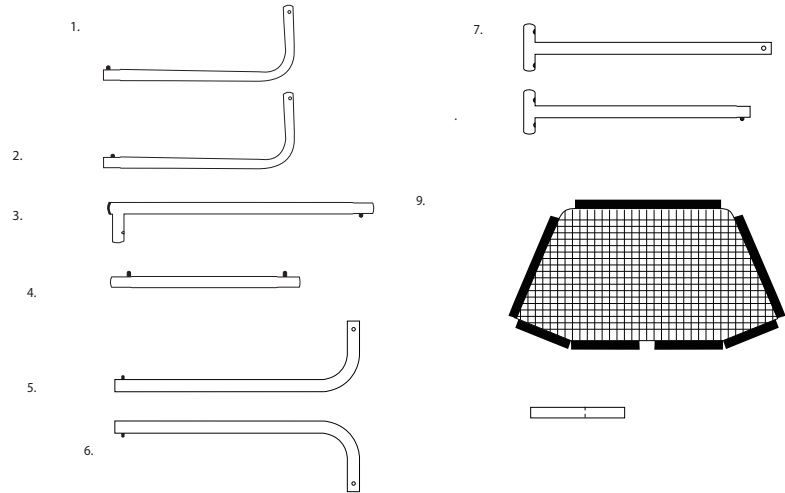

HOCKEY KAPU

HASZNÁLATI UTASÍTÁS

FIGYELEM:

1. SZERELÉS ELŐTT ELLENŐRIZZE A CSOMAG TARTALMÁT.
2. AZ ÖSSZESZERELÉS ÉS LEBONTÁS FELNŐTT FELÜGYELETE MELLETT TÖRTÉNYJEN.
3. SÉRÜLT DARABOKAT NE SZERELJEN ÖSSZE VAGY BONTSA AZT LE.
4. MINDEN HASZNÁLAT ELŐTT ELLENŐRIZZE A TERMÉKET ALAPOSAN.

TARTALOM:

1. "L" - alakú keretcs (1DB)
2. "L" - alakú keretcs (PCB)
3. Keretcs (2DB)
4. Keretcs (2DB)
5. "L" - alakú keretcs (1DB)
6. "L" - alakú keretcs (1DB)
7. "T" - alakú keretcs (1DB)
8. "T" - alakú keretcs (1DB)
9. Háló (1DB)
10. Horgok (4DB)