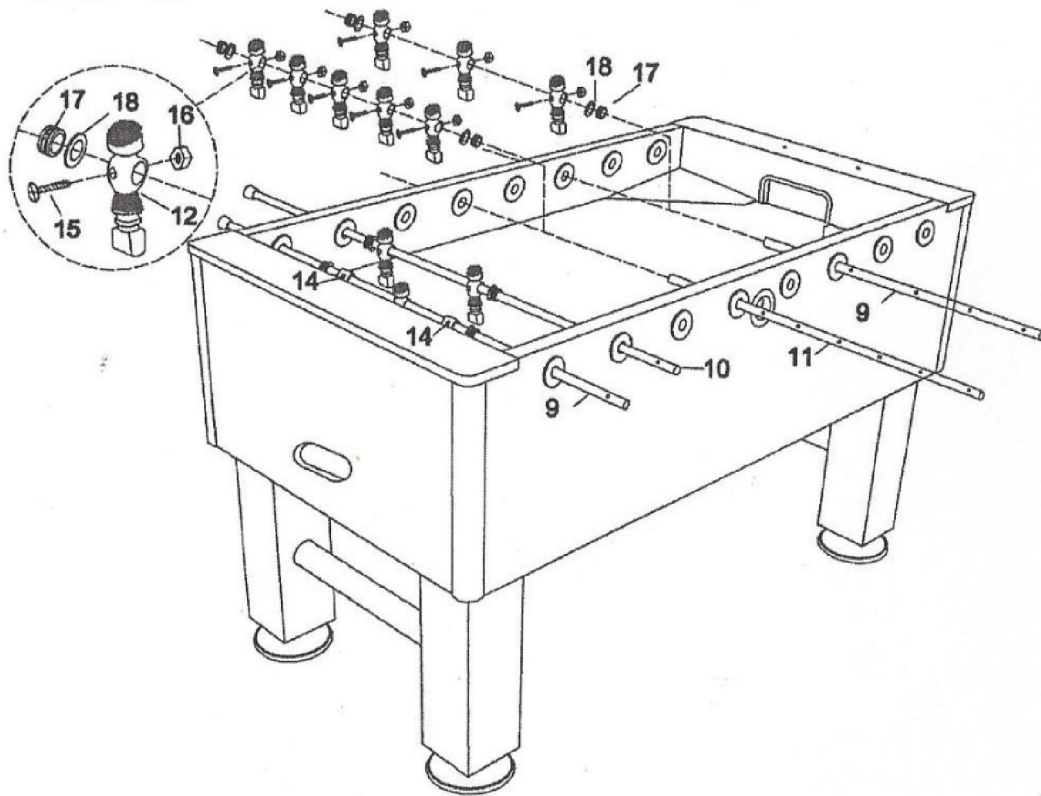

CSOCSÓ ASZTAL

Termék száma: 5529

Figyelmeztetés!

1. Ellenőrizze az összes részt, csavart és anyát, hogy rendesen meg e vannak szorítva, ha nem, akkor húzza meg őket.
2. Kérjük az asztalt stabilan felállítani, mert ellenkező esetben a csavarok kilazulhatnak, ami befolyásolja a játékot is.
3. Amennyiben nehézségei lennének az asztal összerakásával, kérjük forduljon az eladóhoz.

Alkatrészek listája

<p>#1</p>  <p>Wrench 1 Piece</p>	<p>#2</p>  <p>Leg 4 Pieces</p>	<p>#3</p>  <p>Leg Support Bar 2 Pieces</p>	<p>#4</p>  <p>Leg Leveler 4 Pieces</p>
<p>#5</p>  <p>Ball Entry Cup 2 Pieces</p>	<p>#6</p>  <p>4X15mm Screw 6 Pieces</p>	<p>#7</p>  <p>Scoring System 2 Sets</p>	<p>#8</p>  <p>4X35mm Screw 4 Pieces</p>
<p>#9</p>  <p>Three Player Rod 4 Pieces</p>	<p>#10</p>  <p>Two Player Rod 2 Pieces</p>	<p>#11</p>  <p>Five Player Rod 2 Pieces</p>	<p>#12</p>  <p>Home players 11 Pieces</p>
<p>#13</p>  <p>Visit players 11 Pieces</p>	<p>#14</p>  <p>Stop ring 4 pieces</p>	<p>#15</p>  <p>4X25mm Screw 26 Pieces</p>	<p>#16</p>  <p>Lock Nut 26 Pieces</p>
<p>#17</p>  <p>Bumper 16 Pieces</p>	<p>#18</p>  <p>5/8" Washer 16 Pieces</p>	<p>#19</p>  <p>Handle 8 Pieces</p>	<p>#20</p>  <p>Rod End Cap 8 Pieces</p>
<p>#21</p>  <p>M8X35mm Bolt 16 Pieces</p>	<p>#22</p>  <p>Washer 16 Pieces</p>	<p>#23</p>  <p>Soccer Ball 2 Pieces</p>	<p>#24</p>  <p>Screwdriver 1 Piece</p>

STEP 1:

STEP 2:

STEP 3: