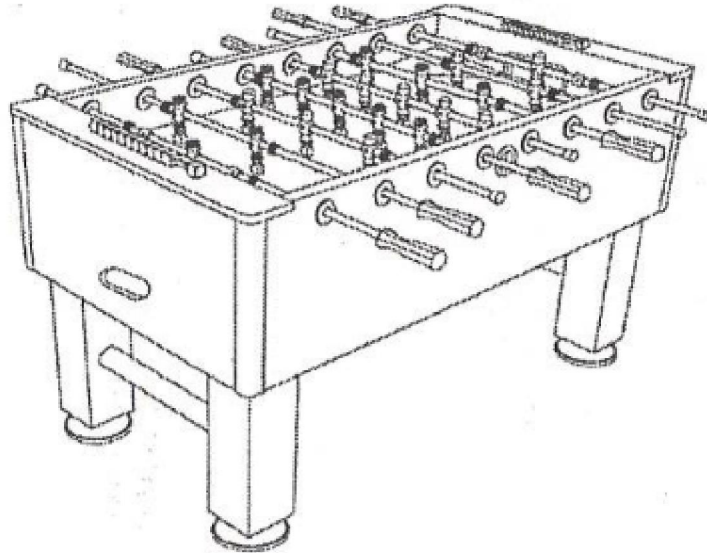

CSOCSÓ ASZTAL

Termék száma: 5529

Figyelmeztetés!

1. Ellenőrizze az összes részt, csavart és anyát, hogy rendesen meg e vannak szorítva, ha nem, akkor húzza meg őket.
2. Kérjük az asztalt stabilan felállítani, mert ellenkező esetben a csavarok kilazulhatnak, ami befolyásolja a játékot is.
3. Amennyiben nehézségei lennének az asztal összerakásával, kérjük forduljon az eladóhoz.

Alkatrészek listája

<p>#1</p>  <p>Wrench 1 Piece</p>	<p>#2</p>  <p>Leg 4 Pieces</p>	<p>#3</p>  <p>Leg Support Bar 2 Pieces</p>	<p>#4</p>  <p>Leg Leveler 4 Pieces</p>
<p>#5</p>  <p>Ball Entry Cup 2 Pieces</p>	<p>#6</p>  <p>4X15mm Screw 6 Pieces</p>	<p>#7</p>  <p>Scoring System 2 Sets</p>	<p>#8</p>  <p>4X35mm Screw 4 Pieces</p>
<p>#9</p>  <p>Three Player Rod 4 Pieces</p>	<p>#10</p>  <p>Two Player Rod 2 Pieces</p>	<p>#11</p>  <p>Five Player Rod 2 Pieces</p>	<p>#12</p>  <p>Home players 11 Pieces</p>
<p>#13</p>  <p>Visit players 11 Pieces</p>	<p>#14</p>  <p>Stop ring 4 pieces</p>	<p>#15</p>  <p>4X25mm Screw 26 Pieces</p>	<p>#16</p>  <p>Lock Nut 26 Pieces</p>
<p>#17</p>  <p>Bumper 16 Pieces</p>	<p>#18</p>  <p>5/8" Washer 16 Pieces</p>	<p>#19</p>  <p>Handle 8 Pieces</p>	<p>#20</p>  <p>Rod End Cap 8 Pieces</p>
<p>#21</p>  <p>M8X35mm Bolt 16 Pieces</p>	<p>#22</p>  <p>Washer 16 Pieces</p>	<p>#23</p>  <p>Soccer Ball 2 Pieces</p>	<p>#24</p>  <p>Screwdriver 1 Piece</p>