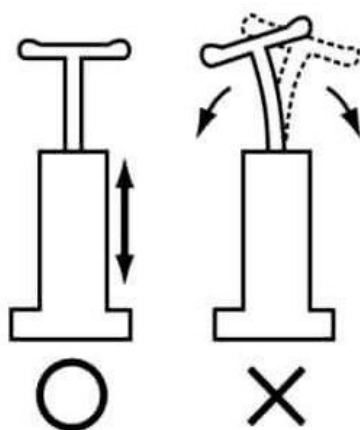

Dupla kézipumpa

- Dupla hatékonyság
-
- Összehasonlítva a tradicionális levegő-pumpával fele annyi időt igényel
-
- Kapacitása: 2*1400 cm³
-
- Ideális nagyobb matracok felfújásához, labdákhöz, felfújható hajókhoz, stb
-
- Felfújáshoz/Eresztéshez a szelepet csatolja a legfelső fogantyúra, ahol ezt egy nyíl jelöli.

Karbantartás,Kezelés:

Csavarja ki a sapkát és a dugattyúval együtt húzza ki. Tisztítsa a belső henger és dugattyút, és a lezárógyűrűt mindig olajozza.Majd gondosan helyezze a dugattyút vissza a hengerbe.

| Szabvány méretei |
|----------------------------------|
| Dugattyú elmozdulás: 2*1,4 liter |
| Névleges nyomás: 1,0 bar |