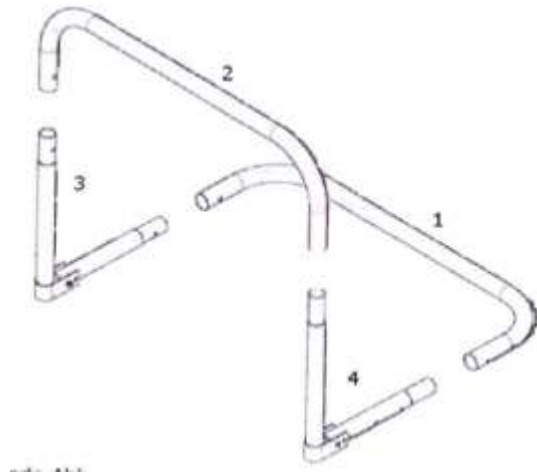

Hokejová bránka 28 palcov (71x51x46cm)

Výr. číslo. 23228

Obsah balenia:

Číslo	Popis	množstvo
1	Spodná rúrka	1
2	Horná rúrka	1
3	Bočná rúrka ľavá	2
4	Bočná rúrka pravá	2
5	Krídlové skrutky	4
6	Sieť	1
7	Šnúra	1

Prehľad dielov:

1. Dolná rúrka

2. Horná rúrka

3 – 4 Bočná rúrka - Pozor! Odlišný obrázok.

Dodané budú dve jednotlivé trubice na každú stranu, ktoré sú spojené krídlovými skrutkami.

5. Krídlové skrutky (nie sú zobrazené)

6. Sieť

7. Šnúra

Montážna časť:

Upozornenie:

Pred začiatkom montáže namastite jednotlivé diely.

Montáž rámu:

- 3 – 4 odlišný obrázok
- Dodané budú dve jednotlivé trubice na každú stranu, ktoré sú spojené krídlými skrutkami

Pripevnenie siete

- Pripevnite sieť tak ako vidíte na obrázku.
- Rozprestrite sieť a upevnite ju šnúrou o rám (obr. 2) dbajte na to, aby nevznikli žiadne medzery.
- Sieť rozmiestnite rovnomerne na rám.
- Keď ste hotový, môžete bránku používať, nieje nutné ju pripevňovať o zem.