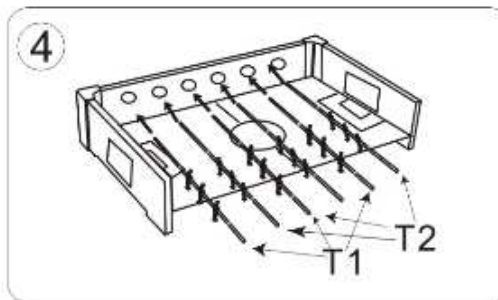

PRÍSLUŠENSTVO:

Číslo	Počet	Číslo	Počet	Domáci tím	
A1 	X2	B1 	X12	T1 	X9
A2 	X2	B2 	X2		
A3  (6.5cm)	X4	B3 	X6	Host'ujúci tím	
A4  (3cm)	X4	B4 	X6	T2 	X9
A5 	X1	B5  (2.6mm)	X6		
A6 	X2	B6  (3mm)	X4		
A7 	X2	B7 	X1		
A8 	X6	B8  (2.5mm)	X18		
		B9  (3mm)	X4		

Zmontujte dlhé a krátke strany

Pripevte hraciu dosku

Pripevte páky

Vložte ich do otvorov na dlhej strane podľa poradia

Prípravte druhú dlhú stranu

Rohy na oboch stranách upevnite

Pripevte rukoväte

Zaistite ich skrutkami

Pripevnite brány a upevnite skrutkami

Pripevnite výsledkovú tabuľu