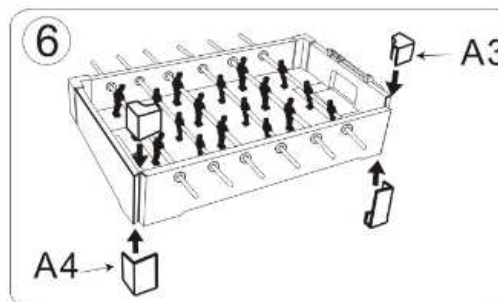

PRÍSLUŠENSTVO:

Číslo	Počet	Číslo	Počet	Domáci tím	
A1 	X2	B1 	X12	T1 	X9
A2 	X2	B2 	X2		
A3  (6.5cm)	X4	B3 	X6	Host'ujúci tím	
A4  (3cm)	X4	B4 	X6	T2 	X9
A5 	X1	B5  (2.6mm)	X6		
A6 	X2	B6  (3mm)	X4		
A7 	X2	B7 	X1		
A8 	X6	B8  (2.5mm)	X18		
		B9  (3mm)	X4		

Zmontujte dlhé a krátke strany

Pripevte hraciu dosku

Pripevte páky

Vložte ich do otvorov na dlhej strane podľa poradia

Prípravte druhú dlhú stranu

Rohy na oboch stranách upevnite

Pripevte rukoväte

Zaistite ich skrutkami

Pripevnite brány a upevnite skrutkami

Pripevnite výsledkovú tabuľu