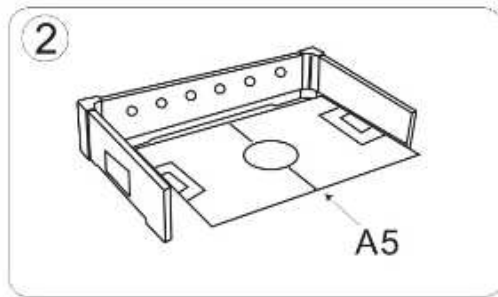

24“ STOLNÝ FUTBAL

MANUÁL K INŠTALÁCII

**VAROVANIE**

Pred použitím sa uistite, či je produkt správne zmontovaný podľa pokynov.

(Montážne náradie je priložené v balení)

Proces montáže musí byť realizovaný dospelou osobou alebo za prítomnosti dospeljej osoby.

PRÍSLUŠENSTVO:

Číslo	Počet	Číslo	Počet	Domáci tím	
A1 	X2	B1 	X12	T1 	X9
A2 	X2	B2 	X2		
A3  (6.5cm)	X4	B3 	X6	Host'ujúci tím	
A4  (3cm)	X4	B4 	X6	T2 	X9
A5 	X1	B5  (2.6mm)	X6		
A6 	X2	B6  (3mm)	X4		
A7 	X2	B7 	X1		
A8 	X6	B8  (2.5mm)	X18		
		B9  (3mm)	X4		

Zmontujte dlhé a krátke strany

Pripevte hraciu dosku

Pripevte páky

Vložte ich do otvorov na dlhej strane podľa poradia

Prípravte druhú dlhú stranu

Rohy na oboch stranách upevnite

Pripevte rukoväte

Zaistite ich skrutkami