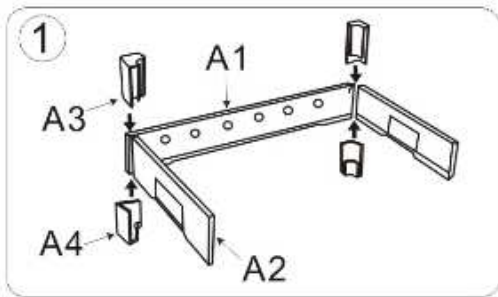

24“ STOLNÝ FUTBAL

MANUÁL K INŠTALÁCII

**VAROVANIE**

Pred použitím sa uistite, či je produkt správne zmontovaný podľa pokynov.

(Montážne náradie je priložené v balení)

Proces montáže musí byť realizovaný dospelou osobou alebo za prítomnosti dospeljej osoby.

PRÍSLUŠENSTVO:

Číslo	Počet	Číslo	Počet	Domáci tím	
A1 	X2	B1 	X12	T1 	X9
A2 	X2	B2 	X2		
A3  (6.5cm)	X4	B3 	X6	Host'ujúci tím	
A4  (3cm)	X4	B4 	X6	T2 	X9
A5 	X1	B5  (2.6mm)	X6		
A6 	X2	B6  (3mm)	X4		
A7 	X2	B7 	X1		
A8 	X6	B8  (2.5mm)	X18		
		B9  (3mm)	X4		

Zmontujte dlhé a krátke strany

Pripevte hraciu dosku

Pripevte páky

Vložte ich do otvorov na dlhej strane podľa poradia

Prípravte druhú dlhú stranu

Rohy na oboch stranách upevnite

Pripevte rukoväte

Zaistite ich skrutkami