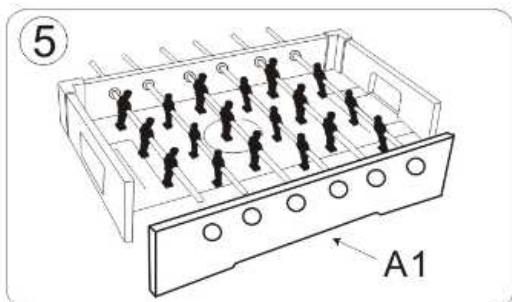

PRÍSLUŠENSTVO:

Číslo	Počet	Číslo	Počet	Domáci tím	
A1 	X2	B1 	X12	T1 	X9
A2 	X2	B2 	X2		
A3  (6.5cm)	X4	B3 	X6	Host'ujúci tím	
A4  (3cm)	X4	B4 	X6	T2 	X9
A5 	X1	B5  (2.6mm)	X6		
A6 	X2	B6  (3mm)	X4		
A7 	X2	B7 	X1		
A8 	X6	B8  (2.5mm)	X18		
		B9  (3mm)	X4		

Zmontujte dlhé a krátke strany

Pripevte hraciu dosku

Pripevte páky

Vložte ich do otvorov na dlhej strane podľa poradia

Prípravte druhú dlhú stranu

Rohy na oboch stranách upevnite

Pripevte rukoväte

Zaistite ich skrutkami

Pripevnite brány a upevnite skrutkami

Pripevnite výsledkovú tabuľu