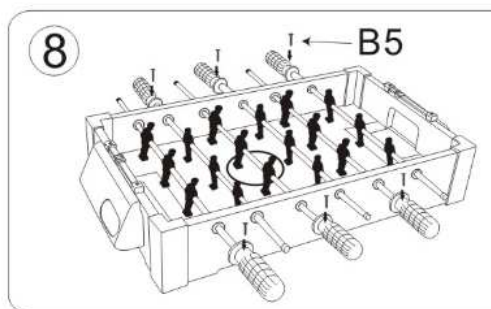

PRÍSLUŠENSTVO:

Číslo	Počet	Číslo	Počet	Domáci tím	
A1 	X2	B1 	X12	T1 	X9
A2 	X2	B2 	X2		
A3  (6.5cm)	X4	B3 	X6	Host'ujúci tím	
A4  (3cm)	X4	B4 	X6	T2 	X9
A5 	X1	B5  (2.6mm)	X6		
A6 	X2	B6  (3mm)	X4		
A7 	X2	B7 	X1		
A8 	X6	B8  (2.5mm)	X18		
		B9  (3mm)	X4		

Zmontujte dlhé a krátke strany

Pripevte hraciu dosku

Pripevte páky

Vložte ich do otvorov na dlhej strane podľa poradia

Prípravte druhú dlhú stranu

Rohy na oboch stranách upevnite

Pripevte rukoväte

Zaistite ich skrutkami

Pripevnite brány a upevnite skrutkami

Pripevnite výsledkovú tabuľu