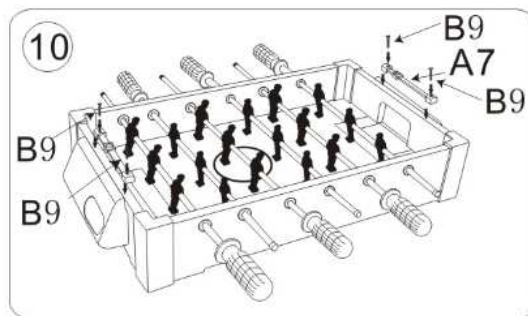

PRÍSLUŠENSTVO:

Číslo	Počet	Číslo	Počet	Domáci tím	
A1 	X2	B1 	X12	T1 	X9
A2 	X2	B2 	X2		
A3  (6.5cm)	X4	B3 	X6	Host'ujúci tím	
A4  (3cm)	X4	B4 	X6	T2 	X9
A5 	X1	B5  (2.6mm)	X6		
A6 	X2	B6  (3mm)	X4		
A7 	X2	B7 	X1		
A8 	X6	B8  (2.5mm)	X18		
		B9  (3mm)	X4		

Zmontujte dlhé a krátke strany

Pripevte hraciu dosku

Pripevte páky

Vložte ich do otvorov na dlhej strane podľa poradia

Prípravte druhú dlhú stranu

Rohy na oboch stranách upevnite

Pripevte rukoväte

Zaistite ich skrutkami

Pripevnite brány a upevnite skrutkami

Pripevnite výsledkovú tabuľu