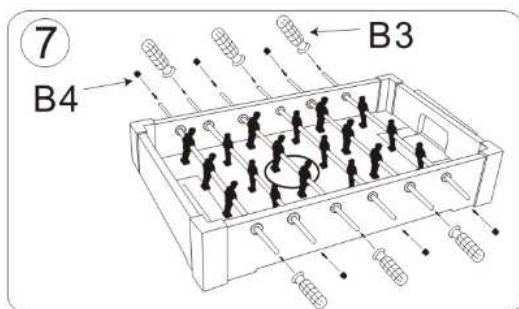

PRÍSLUŠENSTVO:

Číslo	Počet	Číslo	Počet	Domáci tím	
A1 	X2	B1 	X12	T1 	X9
A2 	X2	B2 	X2		
A3  (6.5cm)	X4	B3 	X6	Host'ujúci tím	
A4  (3cm)	X4	B4 	X6	T2 	X9
A5 	X1	B5  (2.6mm)	X6		
A6 	X2	B6  (3mm)	X4		
A7 	X2	B7 	X1		
A8 	X6	B8  (2.5mm)	X18		
		B9  (3mm)	X4		

Zmontujte dlhé a krátke strany

Pripevte hraciu dosku

Pripevte páky

Vložte ich do otvorov na dlhej strane podľa poradia

Prípravte druhú dlhú stranu

Rohy na oboch stranách upevnite

Pripevte rukoväte

Zaistite ich skrutkami

Pripevnite brány a upevnite skrutkami

Pripevnite výsledkovú tabuľu