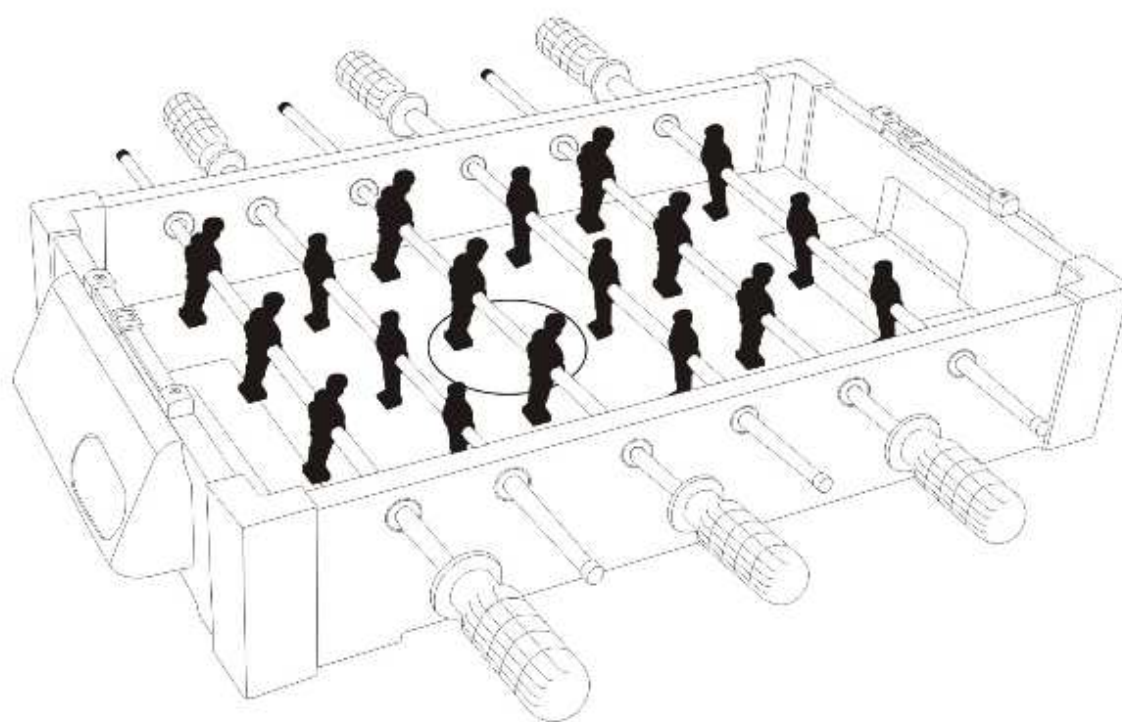

24“ STOLNÝ FUTBAL

MANUÁL K INŠTALÁCII

**VAROVANIE**

Pred použitím sa uistite, či je produkt správne zmontovaný podľa pokynov.

(Montážne náradie je priložené v balení)

Proces montáže musí byť realizovaný dospelou osobou alebo za prítomnosti dospeljej osoby.

PRÍSLUŠENSTVO:

Číslo	Počet	Číslo	Počet	Domáci tím	
A1 	X2	B1 	X12	T1 	X9
A2 	X2	B2 	X2		
A3  (6.5cm)	X4	B3 	X6	Host'ujúci tím	
A4  (3cm)	X4	B4 	X6	T2 	X9
A5 	X1	B5  (2.6mm)	X6		
A6 	X2	B6  (3mm)	X4		
A7 	X2	B7 	X1		
A8 	X6	B8  (2.5mm)	X18		
		B9  (3mm)	X4		

Zmontujte dlhé a krátke strany

Pripevte hraciu dosku

Pripevte páky

Vložte ich do otvorov na dlhej strane podľa poradia

Prípravte druhú dlhú stranu

Rohy na oboch stranách upevnite

Pripevte rukoväte

Zaistite ich skrutkami

Pripevnite brány a upevnite skrutkami

Pripevnite výsledkovú tabuľu