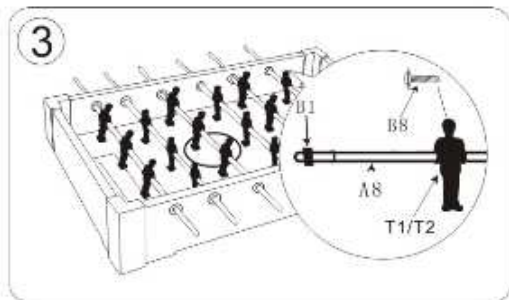

PRÍSLUŠENSTVO:

Číslo	Počet	Číslo	Počet	Domáci tím	
A1 	X2	B1 	X12	T1 	X9
A2 	X2	B2 	X2		
A3  (6.5cm)	X4	B3 	X6	Host'ujúci tím	
A4  (3cm)	X4	B4 	X6	T2 	X9
A5 	X1	B5  (2.6mm)	X6		
A6 	X2	B6  (3mm)	X4		
A7 	X2	B7 	X1		
A8 	X6	B8  (2.5mm)	X18		
		B9  (3mm)	X4		

Zmontujte dlhé a krátke strany

Pripevte hraciu dosku

Pripevte páky

Vložte ich do otvorov na dlhej strane podľa poradia

Prípravte druhú dlhú stranu

Rohy na oboch stranách upevnite

Pripevte rukoväte

Zaistite ich skrutkami

Pripevnite brány a upevnite skrutkami

Pripevnite výsledkovú tabuľu