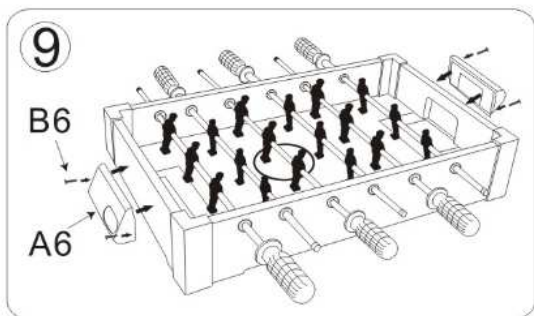

PRÍSLUŠENSTVO:

Číslo	Počet	Číslo	Počet	Domáci tím	
A1 	X2	B1 	X12	T1 	X9
A2 	X2	B2 	X2		
A3  (6.5cm)	X4	B3 	X6	Host'ujúci tím	
A4  (3cm)	X4	B4 	X6	T2 	X9
A5 	X1	B5  (2.6mm)	X6		
A6 	X2	B6  (3mm)	X4		
A7 	X2	B7 	X1		
A8 	X6	B8  (2.5mm)	X18		
		B9  (3mm)	X4		

Zmontujte dlhé a krátke strany

Pripevte hraciu dosku

Pripevte páky

Vložte ich do otvorov na dlhej strane podľa poradia

Prípravte druhú dlhú stranu

Rohy na oboch stranách upevnite

Pripevte rukoväte

Zaistite ich skrutkami

Pripevnite brány a upevnite skrutkami

Pripevnite výsledkovú tabuľu