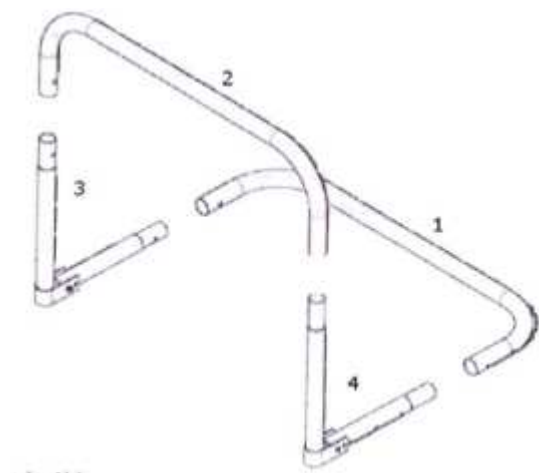

Montážní část:

Upozornění:

Před začátkem montáže namažte jednotlivé díly.

Montáž rámu:

3 – 4 Boční trubka - Pozor! Odlišný obrázek.

Dodané budou dvě jednotlivé trubice na každou stranu, které jsou spojeny křídlovými šrouby.