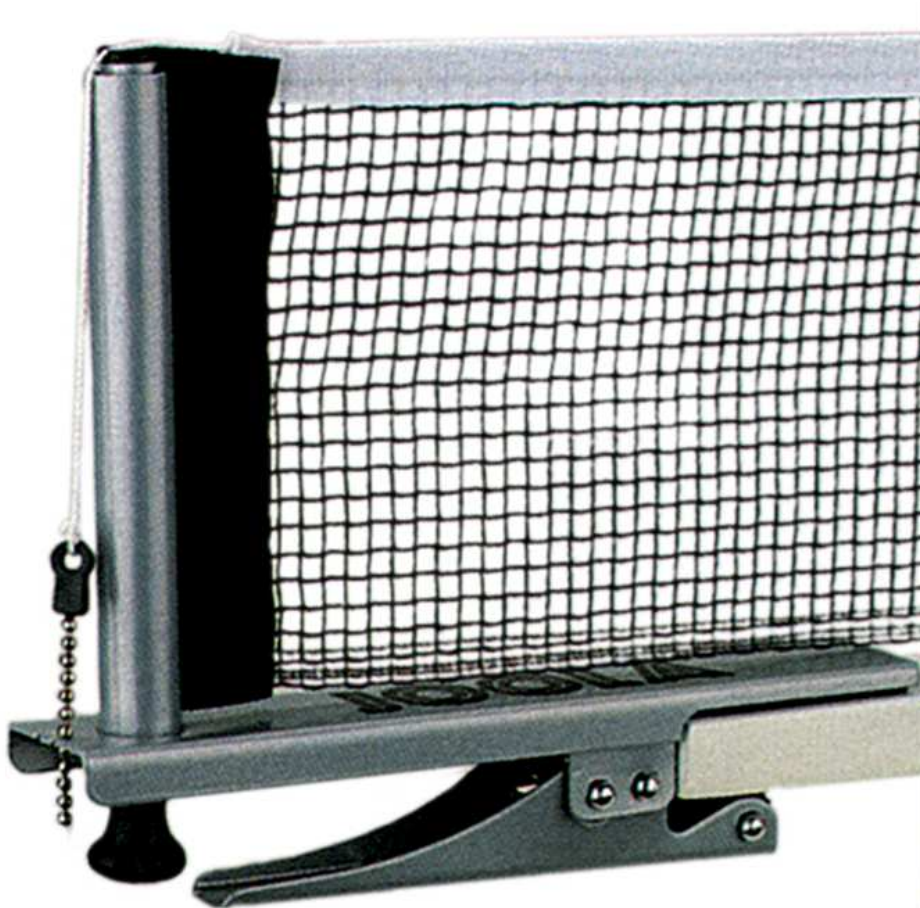

JOOLA Snapper Netz

Výr číslo. 31013

- Kompaktní kovová konstrukce s výškově nastavitelnou technikou
- Vysoce kvalitní produkt se sítí, nastavitelná klipová technika