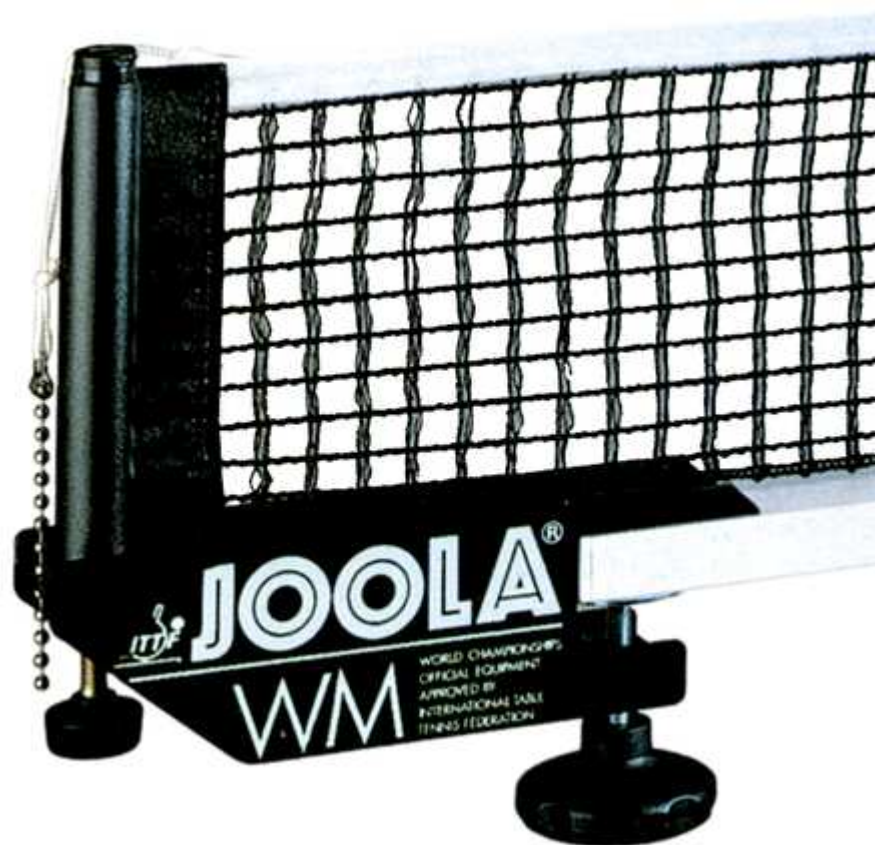

Stolnotenisová sieť WM

Výr. číslo. 31030

- Kvalitní model
- Robustní kovové tělo
- Síť z bavlny a kovu
- Micro-výškově nastavitelná s integrovanou sítí
- ITTF schválený