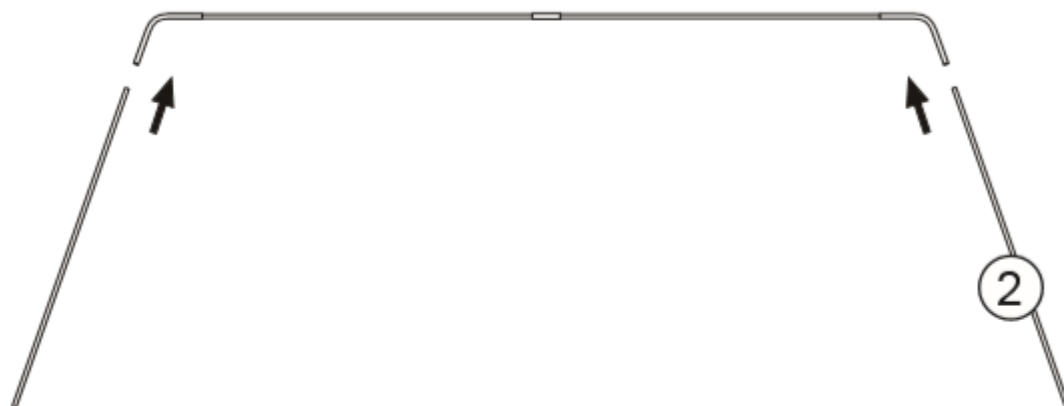

Liste der Einzelteile

1.

Fiberglas Stange #1 (2 Stk)

2.

Fiberglas Stange #2 (4Stk)

3

„L“ Form Verbinder (1 Stk)

4.

„U“ Stil Ground Peg (4 Stk)

5.

Netz (1 Stk)

6.

Tragetasche (1 Stk)

Zusammenbau

BILD 1

BILD 2

BILD 3

BILD 4

BILD 5

BILD 6

BILD 7

BILD 8