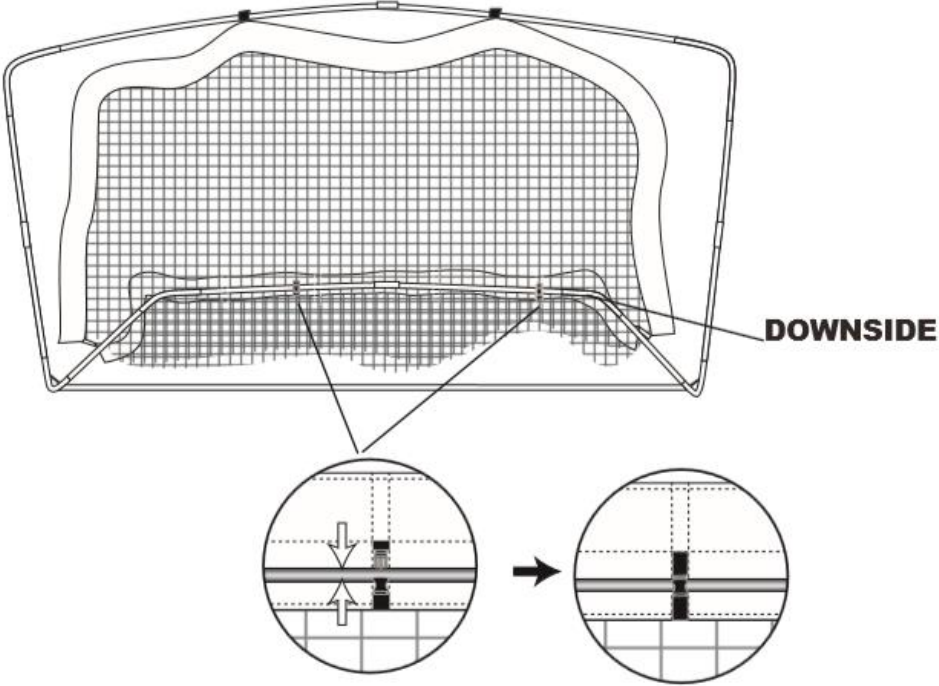

„U“ Stil Ground Peg (4 Stk)

5.

Netz (1 Stk)

6.

Tragetasche (1 Stk)

Zusammenbau

BILD 1

BILD 2

BILD 3

BILD 4

BILD 5

BILD 6

BILD 7

BILD 8