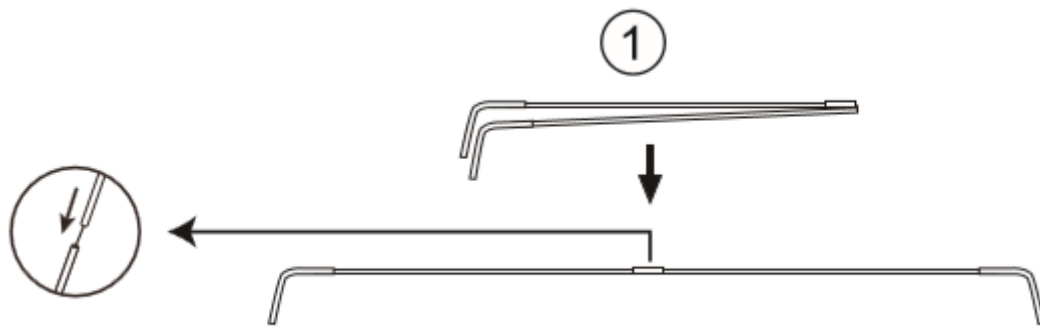

Liste der Einzelteile

1.

Fiberglas Stange #1 (2 Stk)

2.

Fiberglas Stange #2 (4Stk)

3

„L“ Form Verbinder (1 Stk)

4.

„U“ Stil Ground Peg (4 Stk)

5.

Netz (1 Stk)

6.

Tragetasche (1 Stk)

Zusammenbau

BILD 1

BILD 2

BILD 3

BILD 4

BILD 5

BILD 6

BILD 7

BILD 8