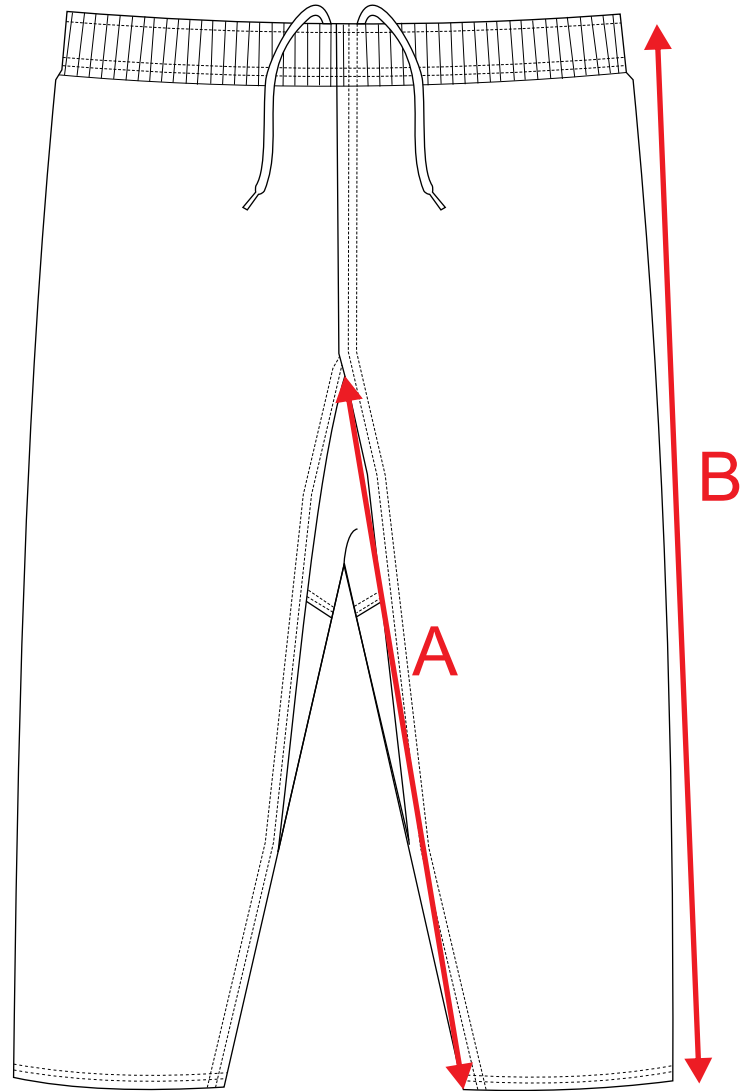

Karate Trouser  
 Detail: Waist with Elastic + Lace Closing  
 Size Chart in cm

SIZE	000/ 110cm	00/ 120cm	0/ 130cm	1/ 140cm	2/ 150cm	3/ 160cm	4/ 170cm	5/ 180cm	6/ 190cm	7/ 200cm
A	59 cm	60 cm	64 cm	67 cm	72 cm	75 cm	80 cm	81 cm	87 cm	88 cm
B	75 cm	81 cm	86 cm	91 cm	96 cm	102 cm	106 cm	113 cm	117 cm	122 cm