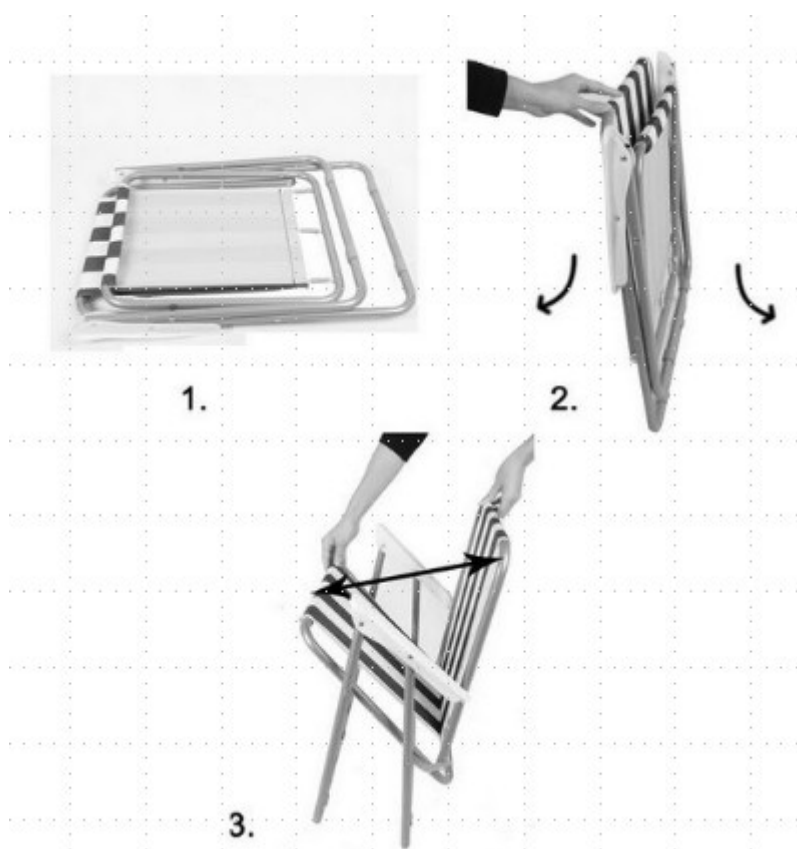

KEMPING SZÉK

Termék száma: 11007

A szék kinyitásához kövesse az alábbi képeket:

Figyelmeztetés:

Ne használja ezt a terméket egyetlen felületen. A szék kinyitásánál ügyeljen, vigyázzon az ujjaira, nehogy becsípődjön, sérüljön.