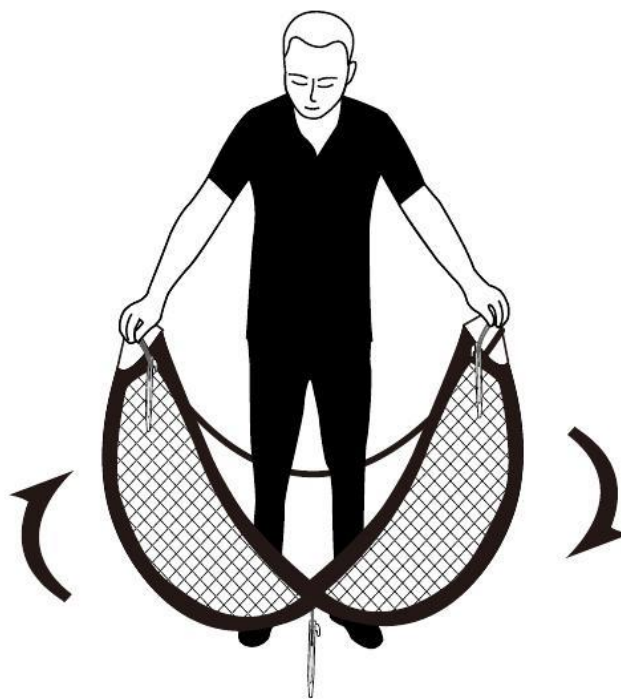

**Figyelem:**

1. Az összerakás előtt ellenőrizze a csomag tartalmát.
2. A termék felállítása mindig felnőtt felügyelete alatt történjen.
3. Az összeszerelés során kár vagy sérülés keletkezhet a termékben, így addig ne vegye használatba a kaput, míg a hiba el nem hárítódott..

**Tartalom:**

1. Focikapu (2db)
2. Beépített műanyagbetétek (3db/ kapu)
3. Tároló táska (1db)

**Hogyan szereljük össze?**

Hogyan csukjuk össze?

LÉPÉS 1#

LÉPÉS 2#

LÉPÉS 3#

LÉPÉS 4#