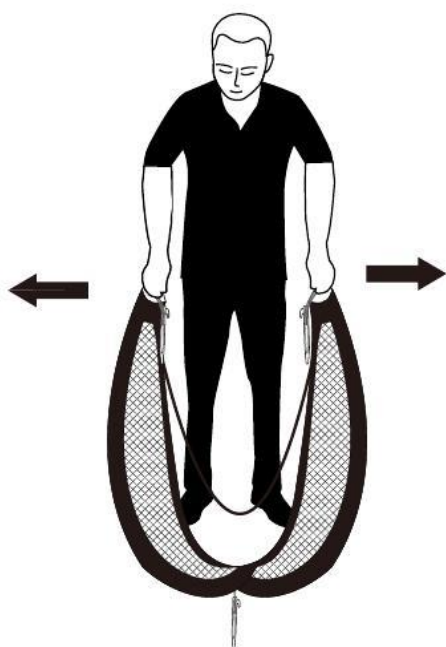

**Figyelem:**

1. Az összerakás előtt ellenőrizze a csomag tartalmát.
2. A termék felállítása mindig felnőtt felügyelete alatt történjen.
3. Az összeszerelés során kár vagy sérülés keletkezhet a termékben, így addig ne vegye használatba a kaput, míg a hiba el nem hárítódott..

**Tartalom:**

1. Focikapu (2db)
2. Beépített műanyagbetétek (3db/ kapu)
3. Tároló táska (1db)

**Hogyan szereljük össze?**

Hogyan csukjuk össze?

LÉPÉS 1#

LÉPÉS 2#

LÉPÉS 3#

LÉPÉS 4#