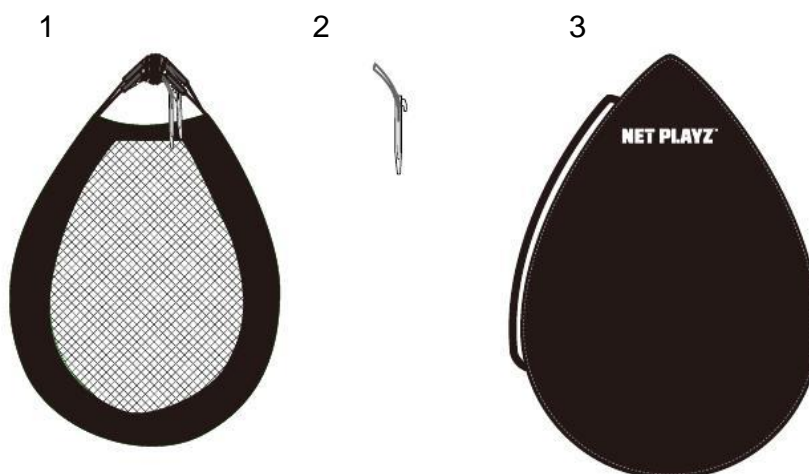

**Figyelem:**

1. Az összerakás előtt ellenőrizze a csomag tartalmát.
2. A termék felállítása mindig felnőtt felügyelete alatt történjen.
3. Az összeszerelés során kár vagy sérülés keletkezhet a termékben, így addig ne vegye használatba a kaput, míg a hiba el nem hárítódott..

**Tartalom:**

1. Focikapu (2db)
2. Beépített műanyagbetétek (3db/ kapu)
3. Tároló táska (1db)

**Hogyan szereljük össze?**

Hogyan csukjuk össze?

LÉPÉS 1#

LÉPÉS 2#

LÉPÉS 3#

LÉPÉS 4#