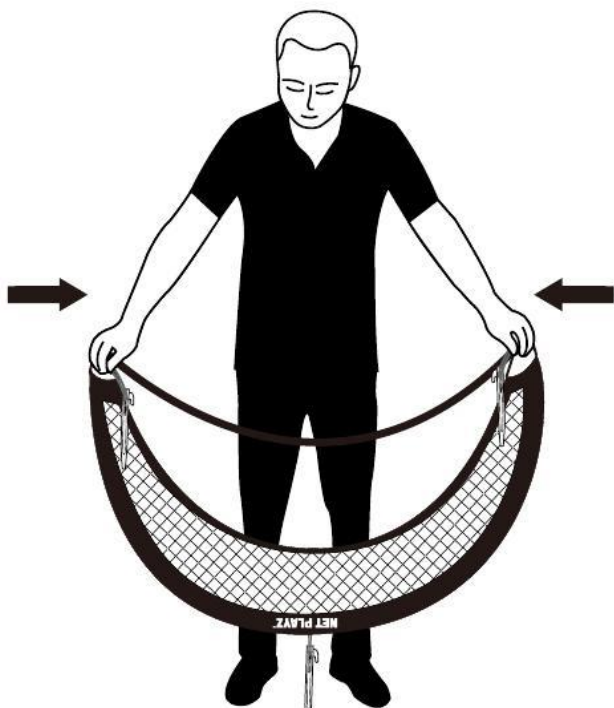

**Figyelem:**

1. Az összerakás előtt ellenőrizze a csomag tartalmát.
2. A termék felállítása mindig felnőtt felügyelete alatt történjen.
3. Az összeszerelés során kár vagy sérülés keletkezhet a termékben, így addig ne vegye használatba a kaput, míg a hiba el nem hárítódott..

**Tartalom:**

1. Focikapu (2db)
2. Beépített műanyagbetétek (3db/ kapu)
3. Tároló táska (1db)

**Hogyan szereljük össze?**

Hogyan csukjuk össze?

LÉPÉS 1#

LÉPÉS 2#

LÉPÉS 3#

LÉPÉS 4#