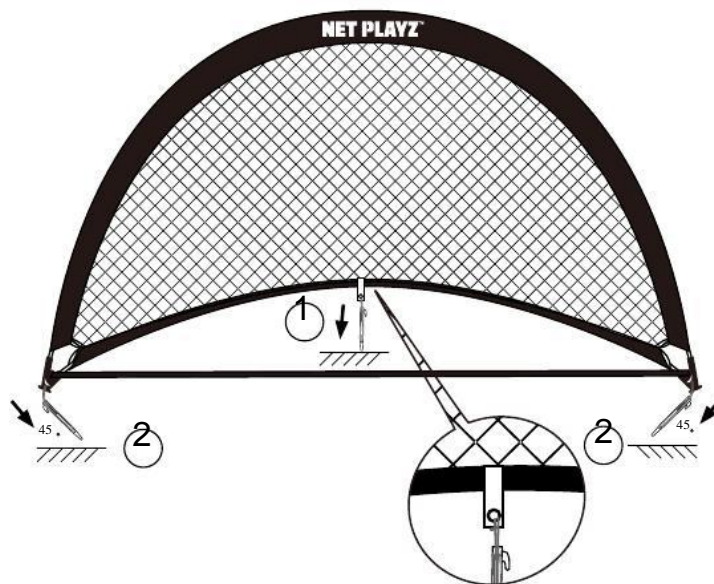

**Figyelem:**

1. Az összerakás előtt ellenőrizze a csomag tartalmát.
2. A termék felállítása mindig felnőtt felügyelete alatt történjen.
3. Az összeszerelés során kár vagy sérülés keletkezhet a termékben, így addig ne vegye használatba a kaput, míg a hiba el nem hárítódott..

**Tartalom:**

1. Focikapu (2db)
2. Beépített műanyagbetétek (3db/ kapu)
3. Tároló táska (1db)

**Hogyan szereljük össze?**

Hogyan csukjuk össze?

LÉPÉS 1#

LÉPÉS 2#

LÉPÉS 3#

LÉPÉS 4#