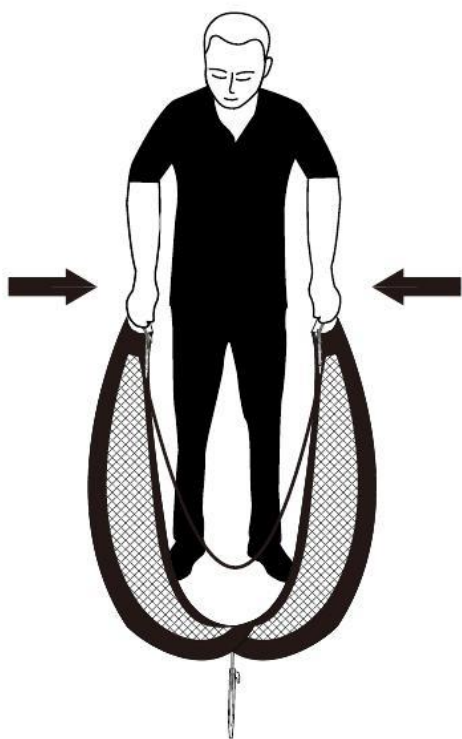

**Figyelem:**

1. Az összerakás előtt ellenőrizze a csomag tartalmát.
2. A termék felállítása mindig felnőtt felügyelete alatt történjen.
3. Az összeszerelés során kár vagy sérülés keletkezhet a termékben, így addig ne vegye használatba a kaput, míg a hiba el nem hárítódott..

**Tartalom:**

1. Focikapu (2db)
2. Beépített műanyagbetétek (3db/ kapu)
3. Tároló táska (1db)

**Hogyan szereljük össze?**

Hogyan csukjuk össze?

LÉPÉS 1#

LÉPÉS 2#

LÉPÉS 3#

LÉPÉS 4#