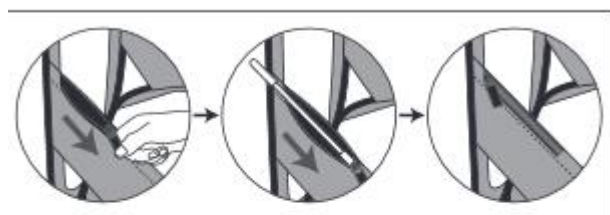

VESZÉLY: Csak is felnőtt szerelheti a terméket össze.

VESZÉLY: Fulladás veszély- Ez a termék kis alkatrészeket is tartalmaz.
3 éves kor alatt nem használható.

Alkatrész lista

<p>1</p>  <p>Foci kapu (2 db)</p>	<p>2</p>  <p>Üvegszálás cső (4 db)</p>	<p>3</p>  <p>Táska (1 db)</p>
<p>4</p>  <p>U alakú horog (8 db)</p>		

Összeszerelés

Lépés 1

①

②

Lépés 2

③

④

A foci kapú összecsuksása