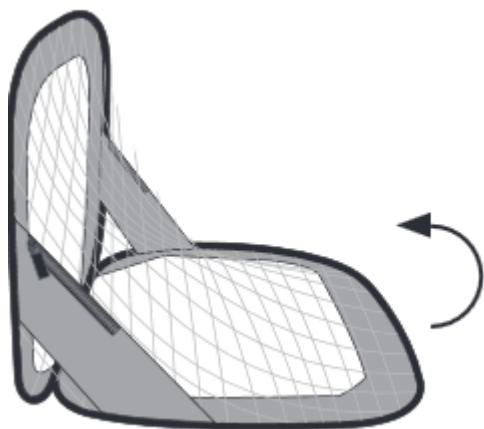

Összeszerelés

Lépés 1

①