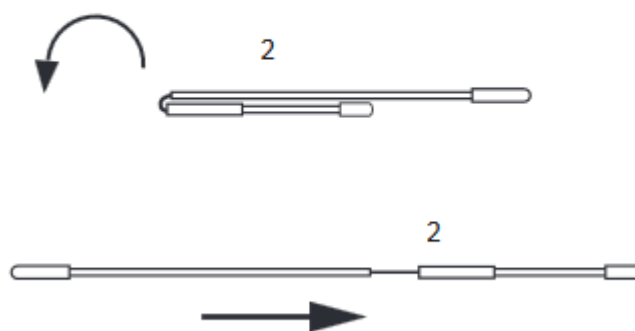

VESZÉLY: Csak is felnőtt szerelheti a terméket össze.

VESZÉLY: Fulladás veszély- Ez a termék kis alkatrészeket is tartalmaz.
3 éves kor alatt nem használható.

Alkatrész lista

<p>1</p>  <p>Foci kapu (2 db)</p>	<p>2</p>  <p>Üvegszálás cső (4 db)</p>	<p>3</p>  <p>Táska (1 db)</p>
<p>4</p>  <p>U alakú horog (8 db)</p>		

Összeszerelés

Lépés 1

①

②

Lépés 2

③

④

A foci kapú összecsuksása