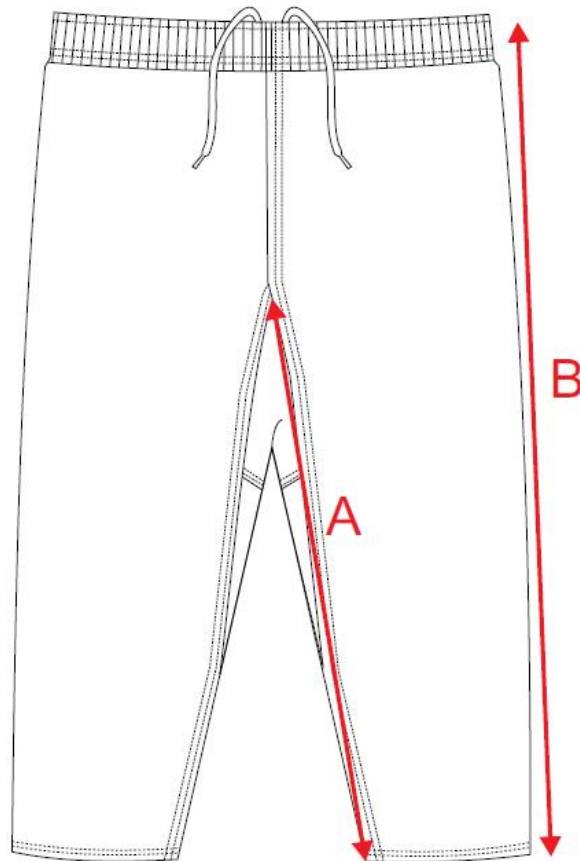

Karate Nadrág

Részletek: zárt derékszínórral és rugalmas derékkal!

| Méret/ cm | 110 | 120 | 130 | 140 | 150 | 160 | 170 | 180 | 190 | 200 |
|--------------|----------|----------|----------|----------|----------|-----------|-----------|-----------|-----------|-----------|
| A | 59 cm | 60 cm | 64 cm | 67 cm | 72 cm | 75 cm | 80 cm | 81 cm | 87 cm | 88 cm |
| B | 75 cm | 81 cm | 86 cm | 91 cm | 96 cm | 102 cm | 106 cm | 113 cm | 117 cm | 122 cm |