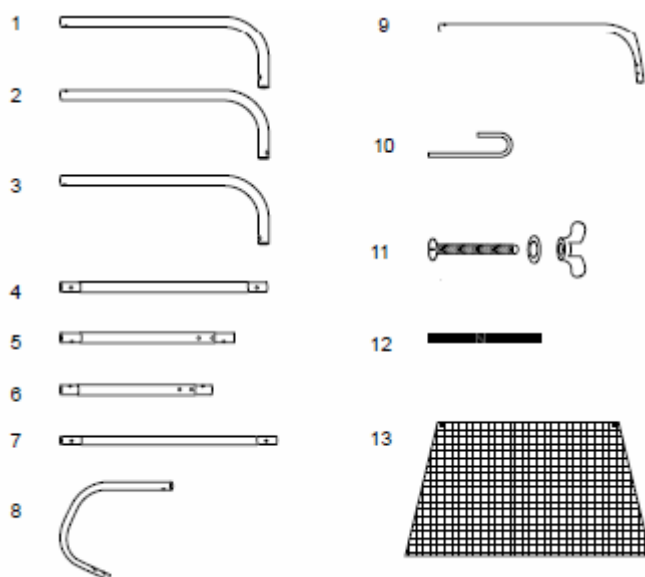

# Futbalová bránka

Výr.číslo: 1147

## Obsah balenia:

1. Rámová trubka v tvare „L,, (4ks)
2. Rámová trubka v tvare „L,, (1ks)
3. Rámová trubka v tvare „L,, (1ks)
- 4.
5. Rámová trubka (2ks)
6. Rámová trubka (2ks)
7. Rámová trubka (2ks)
8. Rámová trubka (2ks)
9. Rámová trubka v tvare „J,, (2ks)
10. Rámová trubka v tvare „L,, (2ks)
11. Zemný kolík v tvare „J,, (8ks)
12. Skrutka (8ks)
13. Suchý zips (26ks)
14. Sieť (1ks)