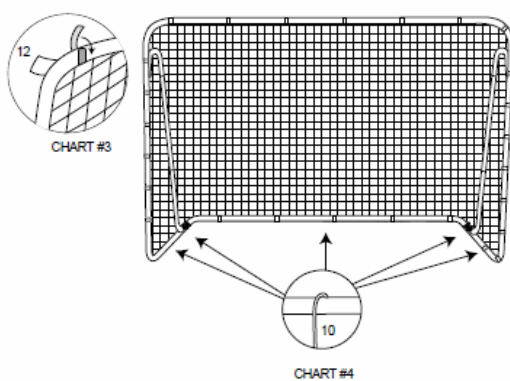

Pomocou suchých zipsov pripevnite rám tak, ako je zobrazené na obrázku 3
Prosím, vložte kolík s uhlom do zeme ako na grafe 4

1. Nestúpajte po produkte
2. Nekladte nič na produkt
3. Nekladte produkt v oblasti blízko plamena