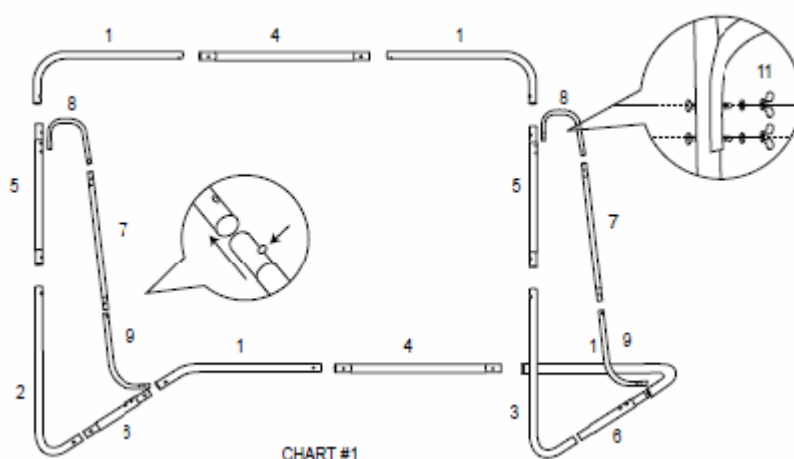

## Obsah balenia:

1. Rámová trubka v tvare „L,, (4ks)
2. Rámová trubka v tvare „L,, (1ks)
3. Rámová trubka v tvare „L,, (1ks)
- 4.
5. Rámová trubka (2ks)
6. Rámová trubka (2ks)
7. Rámová trubka (2ks)
8. Rámová trubka (2ks)
9. Rámová trubka v tvare „J,, (2ks)
10. Rámová trubka v tvare „L,, (2ks)
11. Zemný kolík v tvare „J,, (8ks)
12. Skrutka (8ks)
13. Suchý zips (26ks)
14. Sieť (1ks)