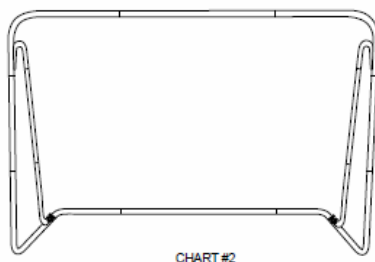

Pomocou suchých zipsov pripevnite rám tak, ako je zobrazené na obrázku 3
Prosím, vložte kolík s uhlom do zeme ako na grafe 4

1. Nestúpajte po produkte
2. Nekladte nič na produkt
3. Nekladte produkt v oblasti blízko plamena