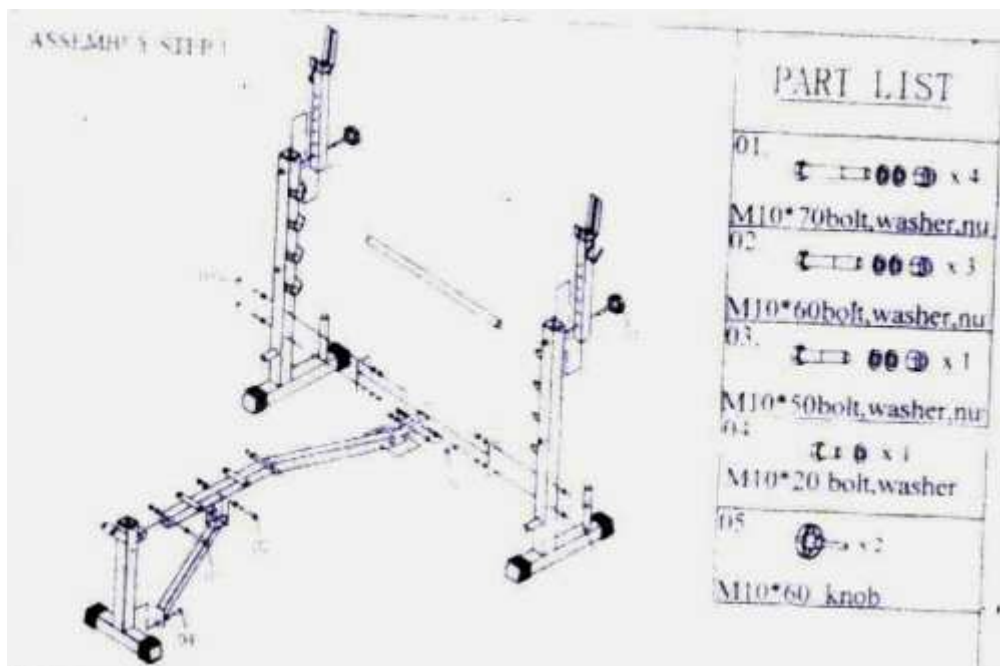

Hmotnostná ľavica

Výr. Číslo. 1514

Zoznam dielov

PART LIST	
04.  x 2	M10* 20 – (2x) skrutka, podložka
07.  x 2	M8*16 - (2x) skrutka, podložka
10.  x 1	M10*120 – skrutka, podložka, matica
11.  x 1	M10*65 – poistný kolík
M10*65 LOCK PIN	

Krok 1:

Zoznam dielov:

- 01. M10*70 skrutka, podložka, matica – 4x
- 02. M10*60 skrutka, matica, podložka – 3x
- 03. M10*50 skrutka, podložka, matica – 1x
- 04. M10*20 skrutka, podložka, matica – 1x
- 05. M10*60 gombík – 2x

Krok 2:

Zoznam dielov:

- 06. M8*40 skrutka, podložka
- 07. M8*20 skrutka, podložka
- 08. penový valec
- 09. M10*65 skrutka, podložka, matica