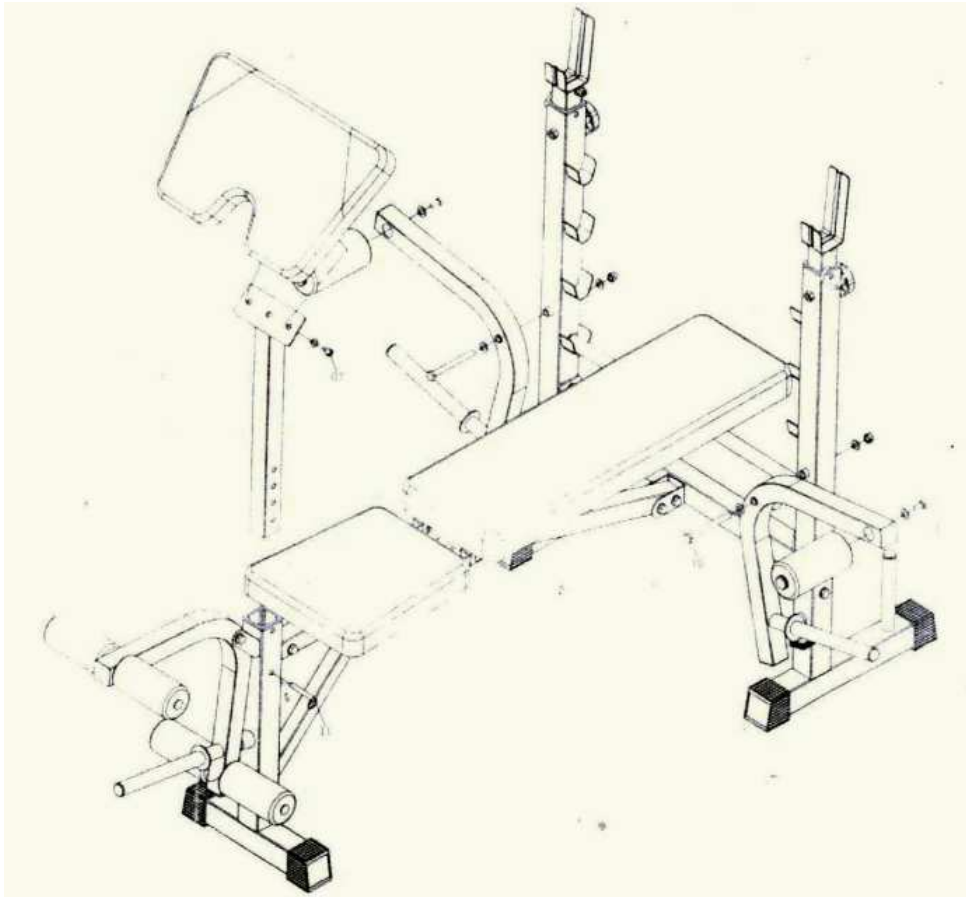

Hmotnostná ľavica

Výr. Číslo. 1514

Zoznam dielov

PART LIST	
04.  x 2	M10* 20 – (2x) skrutka, podložka
07.  x 2	M8*16 - (2x) skrutka, podložka
10.  x 1	M10*120 – skrutka, podložka, matica
11.  x 1	M10*65 – poistný kolík
M10*65 LOCK PIN	

Krok 1:

Zoznam dielov:

- 01. M10*70 skrutka, podložka, matica – 4x
- 02. M10*60 skrutka, matica, podložka – 3x
- 03. M10*50 skrutka, podložka, matica – 1x
- 04. M10*20 skrutka, podložka, matica – 1x
- 05. M10*60 gombík – 2x

Krok 2:

Zoznam dielov:

- 06. M8*40 skrutka, podložka
- 07. M8*20 skrutka, podložka
- 08. penový valec
- 09. M10*65 skrutka, podložka, matica