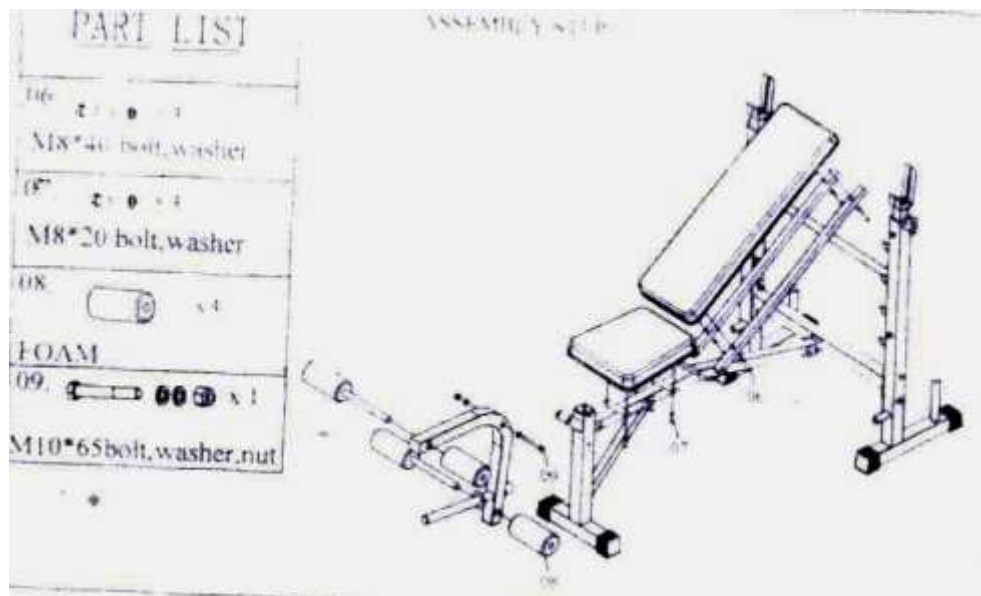

Hmotnostná ľavica

Výr. Číslo. 1514

Zoznam dielov

PART LIST	
04.  x 2	M10* 20 – (2x) skrutka, podložka
07.  x 2	M8*16 - (2x) skrutka, podložka
10.  x 1	M10*120 – skrutka, podložka, matica
11.  x 1	M10*65 – poistný kolík
M10*65 LOCK PIN	

Krok 1:

Zoznam dielov:

- 01. M10*70 skrutka, podložka, matica – 4x
- 02. M10*60 skrutka, matica, podložka – 3x
- 03. M10*50 skrutka, podložka, matica – 1x
- 04. M10*20 skrutka, podložka, matica – 1x
- 05. M10*60 gombík – 2x

Krok 2:

Zoznam dielov:

- 06. M8*40 skrutka, podložka
- 07. M8*20 skrutka, podložka
- 08. penový valec
- 09. M10*65 skrutka, podložka, matica