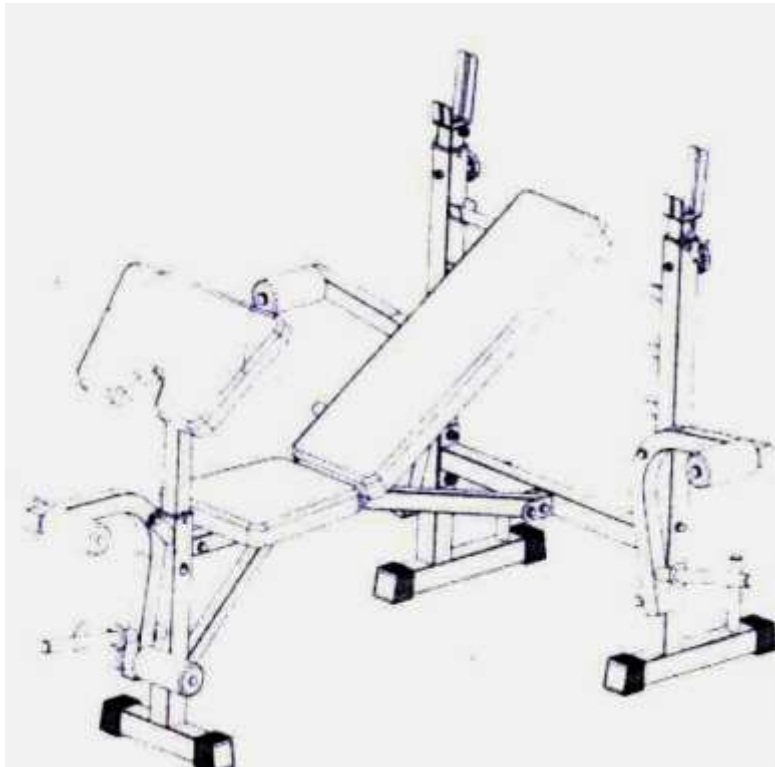

Hmotnostná ľavica

Výr. Číslo. 1514

Zoznam dielov

PART LIST	
04.  x 2	M10* 20 – (2x) skrutka, podložka
07.  x 2	M8*16 - (2x) skrutka, podložka
10.  x 1	M10*120 – skrutka, podložka, matica
11.  x 1	M10*65 – poistný kolík
M10*65 LOCK PIN	

Krok 1:

Zoznam dielov:

- 01. M10*70 skrutka, podložka, matica – 4x
- 02. M10*60 skrutka, matica, podložka – 3x
- 03. M10*50 skrutka, podložka, matica – 1x
- 04. M10*20 skrutka, podložka, matica – 1x
- 05. M10*60 gombík – 2x

Krok 2:

Zoznam dielov:

- 06. M8*40 skrutka, podložka
- 07. M8*20 skrutka, podložka
- 08. penový valec
- 09. M10*65 skrutka, podložka, matica